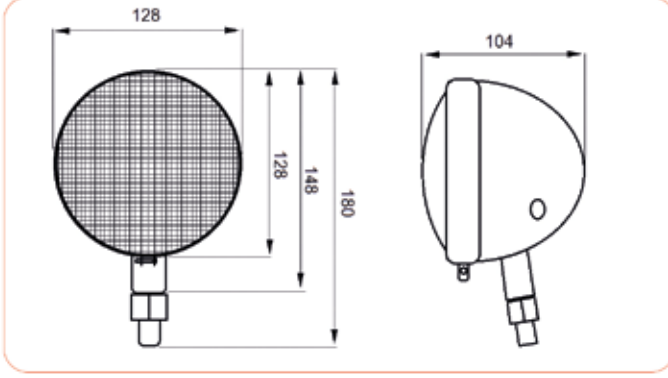

STOP FONKSİYONLU ÇALIŞMA FARI WORKING LAMP

::Teknik Özellik / Technical Specification

Yön / Position	Stopplas Kod / Stopplas Code	OE Kod / OE Code
RH - LH	STP78951	S-AT10569T