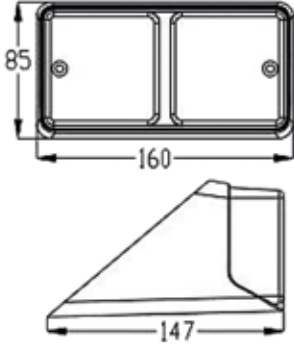

**::Teknik Özellik / Technical Specification**

Yön / Position	Stopplas Kod / Stopplas Code	OE Kod / OE Code
RH	STP01001RH	D3NN13404C
LH	STP01001LH	D3NN13405B
Cam / Lens	STP01001C	D3NN13208A

**FORD 3610 SİNYAL LAMBA**  
FORD 3610 FRONT COMBINATION LIGHT