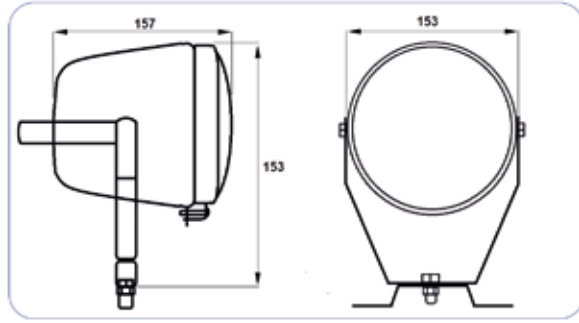

**:::Teknik Özellik / Technical Specification**

Açıklama / Description	Yön / Position	Stopplas Kod / Stopplas Code	OE Kod / OE Code
Lamba - Light	RH - LH	STP01024	
Ampüllü - With Bulb	RH - LH	STP01024A	
Ampül + Kablo - Bulb + Cable	RH - LH	STP01024AT	