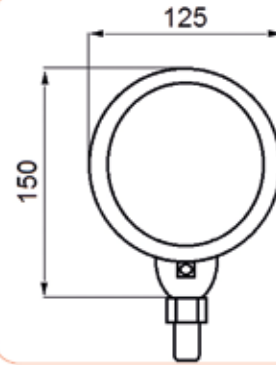

SİYAH MİNİ FAR
MINI HEADLAMP BLACK

::Teknik Özellik / Technical Specification

Yön / Position	Stopplas Kod / Stopplas Code	OE Kod / OE Code
RH - LH	STP03006	
Ampüllü / With Bulb