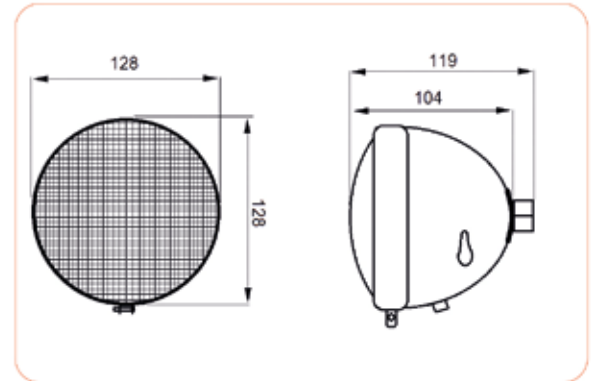

STOP FONKSİYONLU ÇALIŞMA FARI
WORKING LAMP

::Teknik Özellik / Technical Specification

Yön / Position	Stopplas Kod / Stopplas Code	OE Kod / OE Code
RH-LH	STP78950	S-AA4762RT