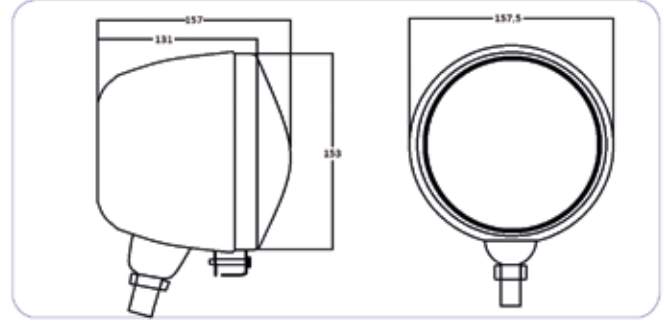

MAVİ ÖN FAR
HEADLAMP BLUE