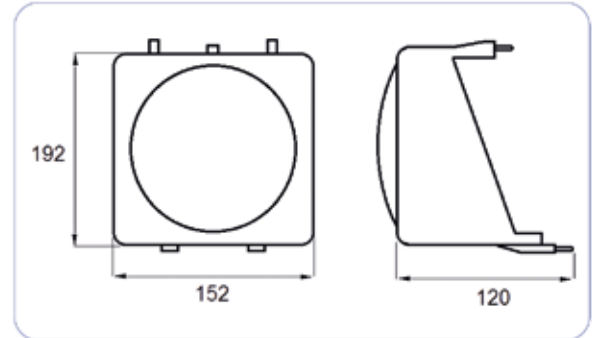

FORD 7680 ÖN FAR
FORD 7680 HEAD LIGHT

::Teknik Özellik / Technical Specification

Yön / Position	Stopplas Kod / Stopplas Code	OE Kod / OE Code
RH	STP01011RH	E0NN13005BA
LH	STP01011LH	E0NN13006AA