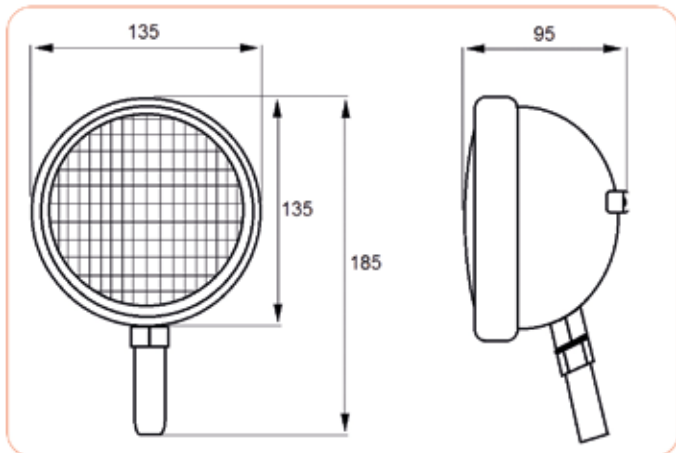

STOP FONKSİYONLU ÇALIŞMA FARI WORKING LAMP

::Teknik Özellik / Technical Specification

Yön / Position	Stopplas Kod / Stopplas Code	OE Kod / OE Code
RH - LH	STP78951	S-AT10569T

ÖN FAR HEADLAMP

::Teknik Özellik / Technical Specification

Yön / Position	Stopplas Kod / Stopplas Code	OE Kod / OE Code
RH - LH	STP79520	VT3660

STOP FONKSİYONLU ÇALIŞMA FARI WORKING LAMP

::Teknik Özellik / Technical Specification

Yön / Position	Stopplas Kod / Stopplas Code	OE Kod / OE Code
RH - LH	STP78952	AR77326