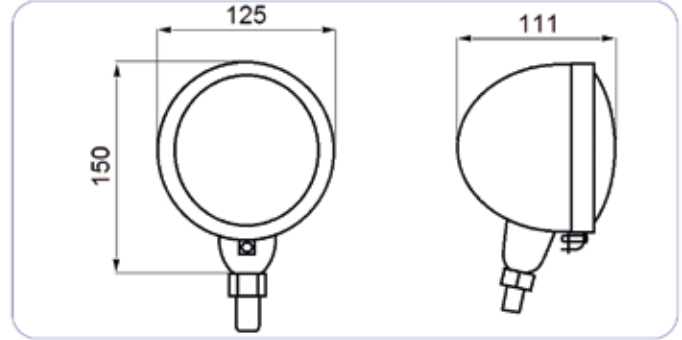

MAVİ MİNİ FAR
MINI HEADLAMP BLUE

:::Teknik Özellik / Technical Specification

Açıklama / Description	Yön / Position	Stopplas Kod / Stopplas Code	OE Kod / OE Code
Lamba / Light	RH - LH	STP01026