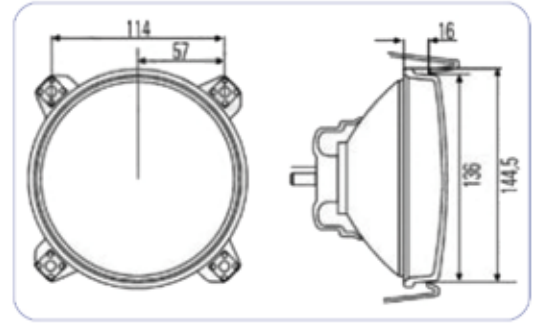

FORD 7680 ÖN FAR REFLEKTÖRÜ
FORD 7680 HEAD LIGHT REFLECTOR

::Teknik Özellik / Technical Specification

Yön / Position	Stopplas Kod / Stopplas Code	OE Kod / OE Code
RH - LH	STP01012	E4NN13K005FA

FORD 3000-5000 HAVA FİLTRE CAMI
FORD 3000-5000 AIR FILTER GLASS