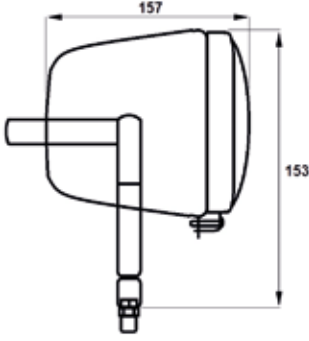

::Teknik Özellik / Technical Specification

Açıklama / Description	Yön / Position	Stopplas Kod / Stopplas Code	OE Kod / OE Code
Lamba / Light	RH - LH	STP03008	
Ampüllü / With Bulb	RH - LH	STP03008A