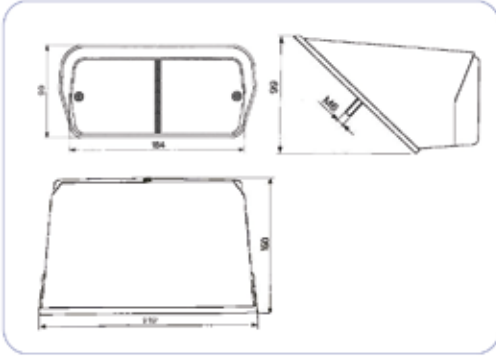

::Teknik Özellik / Technical Specification

Yön / Position	Stopplas Kod / Stopplas Code	OE Kod / OE Code
RH	STP01056RH	
LH	STP01056LH	
Cam / Lens	STP01056C