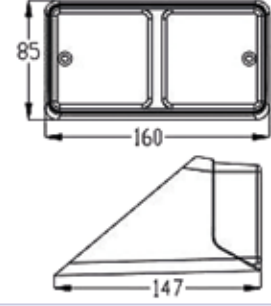

**::Teknik Özellik / Technical Specification**

Yön / Position	Stopplas Kod / Stopplas Code	OE Kod / OE Code
RH	STP01001RH	D3NN13404C
LH	STP01001LH	D3NN13405B
Cam / Lens	STP01001C	D3NN13208A

**FORD 3610 SİNYAL LAMBA**  
FORD 3610 FRONT COMBINATION LIGHT