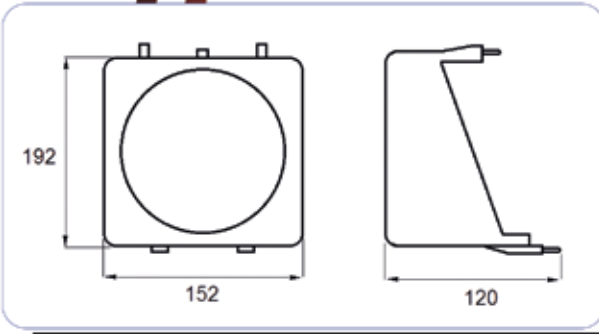

FORD 7680 ÖN FAR ÇERÇEVESİ
FORD 7680 HEAD LIGHT COWL

::Teknik Özellik / Technical Specification

Yön / Position	Stopplas Kod / Stopplas Code	OE Kod / OE Code
RH	STP01013RH	E4NN13K005FA
LH	STP01013LH	E0NN13049AC19G