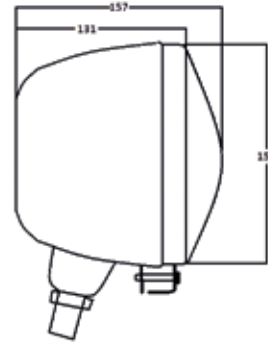

"Yolunuzu Aydınlatıyoruz."

stopplas®

SİYAH ÖN FAR
HEADLAMP BLACK

::Teknik Özellik / Technical Specification

Açıklama / Description	Yön / Position	Stopplas Kod / Stopplas Code	OE Kod / OE Code
Lamba / Light	RH - LH	STP03007	
Ampüllü / With Bulb	RH - LH	STP03007A	
Ampül + Kablo / Bulb+Cable	RH - LH	STP03007AT	

SİYAH MAFSALLI FAR
WORKING LAMP BLACK