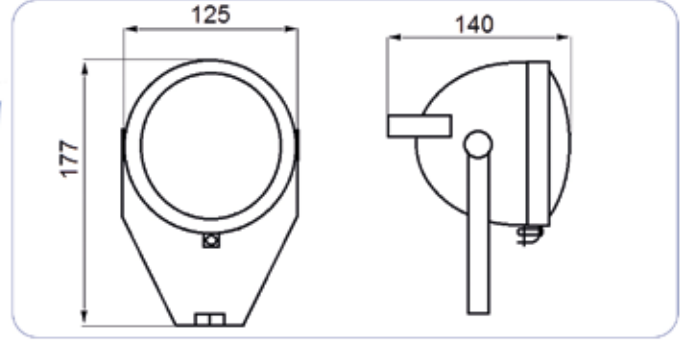

MAVİ MİNİ MAFSALLI FAR
MINI WORKING LAMP BLUE