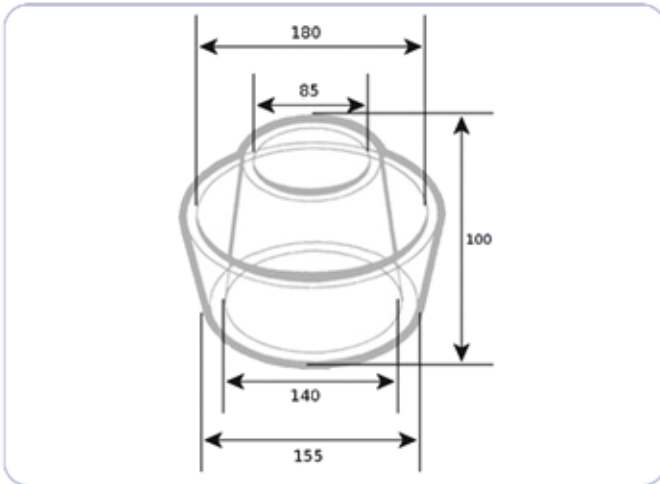

::Teknik Özellik / Technical Specification

Yön / Position	Stopplas Kod / Stopplas Code	OE Kod / OE Code
	STP01004