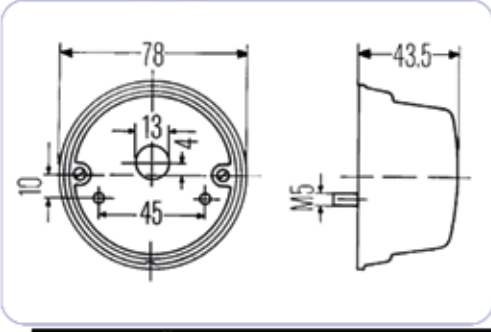

::Teknik Özellik / Technical Specification

Yön / Position	Stopplas Kod / Stopplas Code	OE Kod / OE Code
RH-LH	STP01006	C5NN13N365A
Cam / Lens	STP01006C	

::Teknik Özellik / Technical Specification

Yön / Position	Stopplas Kod / Stopplas Code	OE Kod / OE Code
RH - LH	STP01009	C7NN13469A

::Teknik Özellik / Technical Specification

Yön / Position	Stopplas Kod / Stopplas Code	OE Kod / OE Code
RH - LH	STP01010	C5NN13N370A