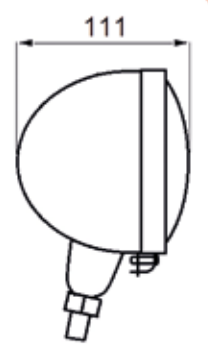

SİYAH MİNİ FAR
MINI HEADLAMP BLACK

::Teknik Özellik / Technical Specification

Yön / Position	Stopplas Kod / Stopplas Code	OE Kod / OE Code
RH - LH	STP03006	
Ampüllü / With Bulb