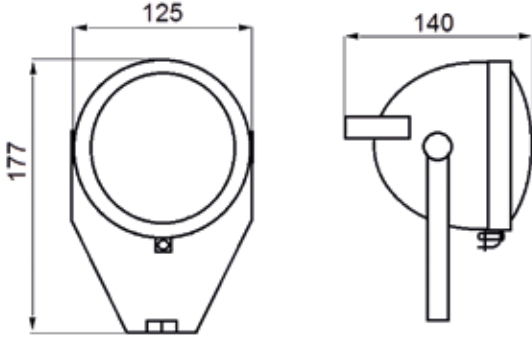

SİYAH MİNİ MAFSALLI FAR
MINI WORKING LAMP BLACK

::Teknik Özellik / Technical Specification

Yön / Position	Stopplas Kod / Stopplas Code	OE Kod / OE Code
RH - LH	STP03009