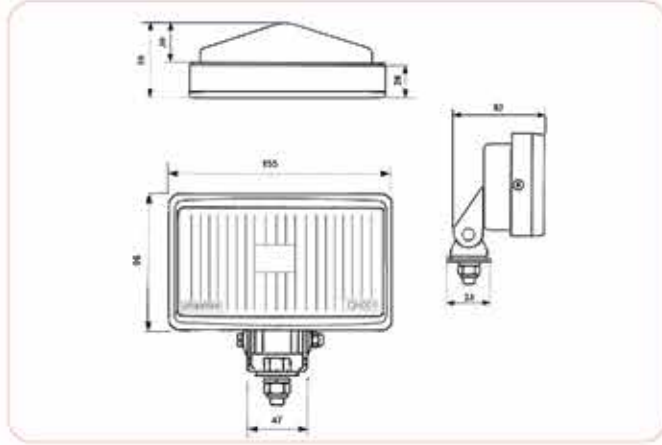

ÇALIŞMA FARI
WORK LIGHT

::Teknik Özellik / Technical Specification

Yön / Position	Stopplas Kod / Stopplas Code	OE Kod / OE Code
RH - LH	STP02034	7251118