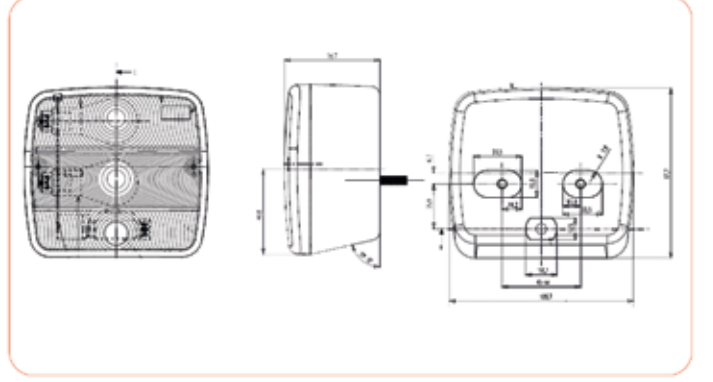

RÖMORK STOP LAMBA
TRAILER REAR COMBINATION LIGHT

::Teknik Özellik / Technical Specification

Yön / Position	Stopplas Kod / Stopplas Code	OE Kod / OE Code
RH	STP30023RH	
LH	STP30023LH	
Cam / Lens	STP30023C	

RÖMORK STOP LAMBA
TRAILER REAR COMBINATION LIGHT