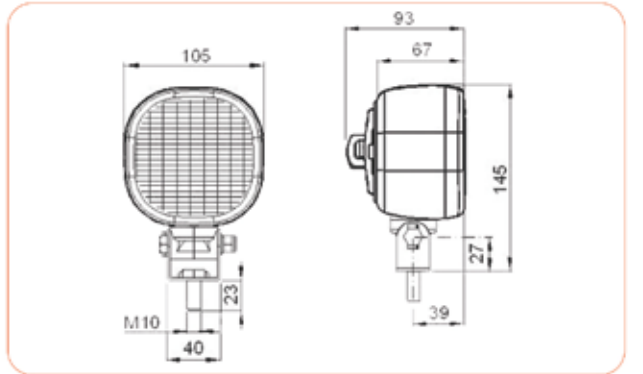

ÇALIŞMA FARI
WORK LIGHT

::Teknik Özellik / Technical Specification

Yön / Position	Stopplas Kod / Stopplas Code	OE Kod / OE Code
RH - LH	STP80005	
Anahtarlı / With Switch	STP80005A