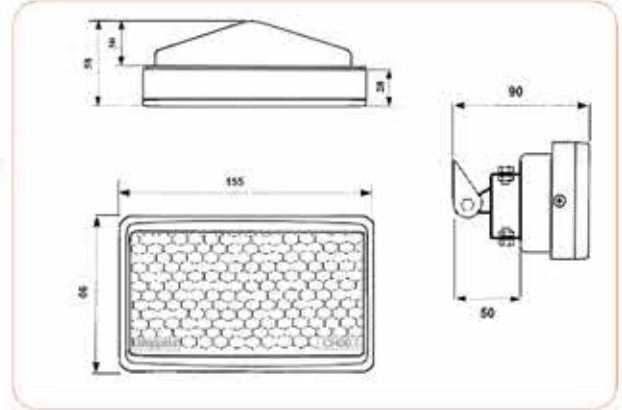

ÇALIŞMA FARI
WORK LIGHT