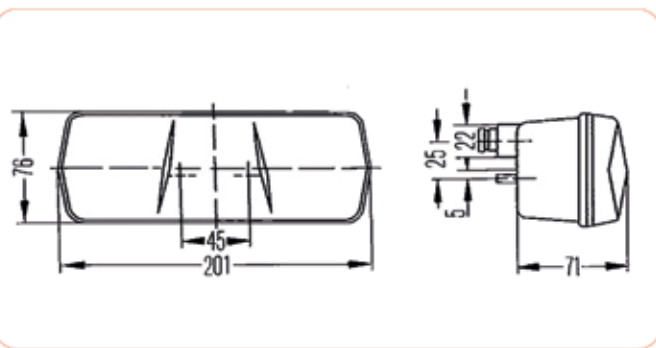

RÖMORK STOP LAMBA
TRAILER REAR COMBINATION LIGHT

::Teknik Özellik / Technical Specification

Yön / Position	Stopplas Kod / Stopplas Code	OE Kod / OE Code
RH	STP30022RH	A 001 544 14 03
LH	STP30022LH	A 001 544 15 03
Cam / Lens	STP30022C