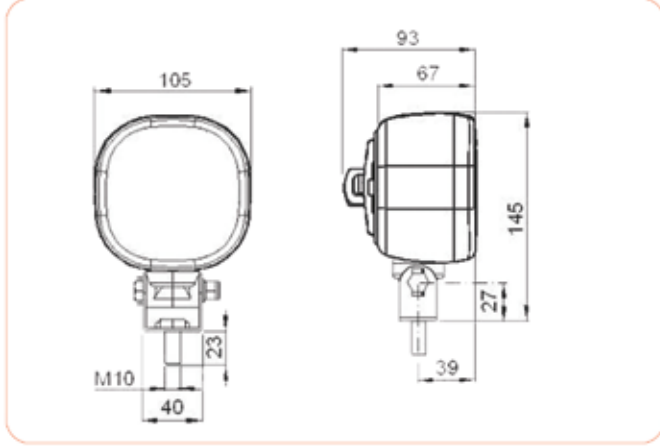

ÇALIŞMA FARI WORK LIGHT

::Teknik Özellik / Technical Specification

Yön / Position	Stopplas Kod / Stopplas Code	OE Kod / OE Code
RH - LH	STP80004