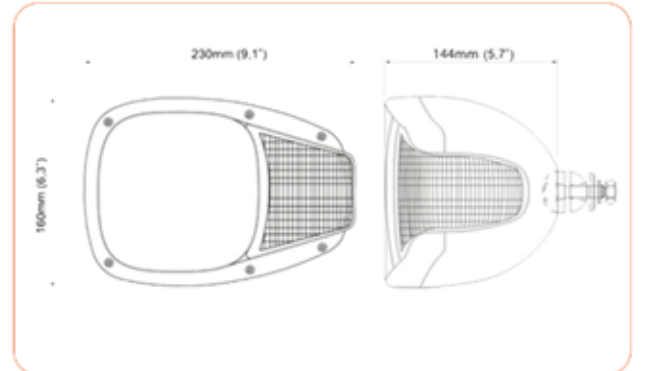

İŞ MAKİNASI ÖN FAR
BACKHOE LOADER HEADLIGHT

::Teknik Özellik / Technical Specification

Yön / Position	Stopplas Kod / Stopplas Code	OE Kod / OE Code
RH - LH	STP80001	526/00226
RH - LH	STP80001S	526/00226