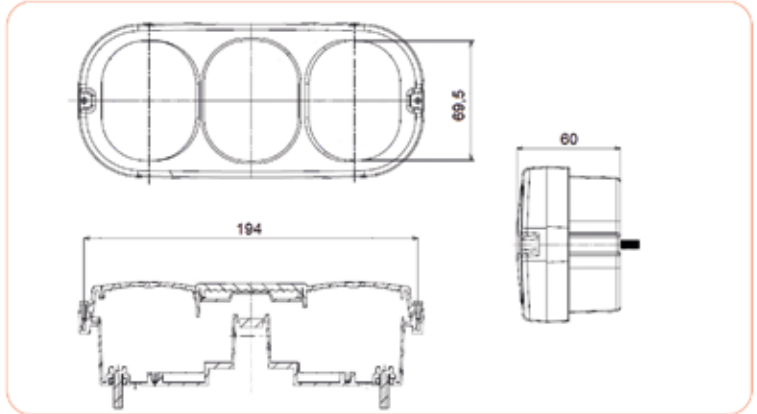

İŞ MAKİNASI STOP LAMBA
BACKHOE LOADER REAR COMBINATION LIGHT

::Teknik Özellik / Technical Specification

Yön / Position	Stopplas Kod / Stopplas Code	OE Kod / OE Code
RH - LH	STP30010	700/50018
Sarı Cam / Amber Lens	STP30010C	700/50024