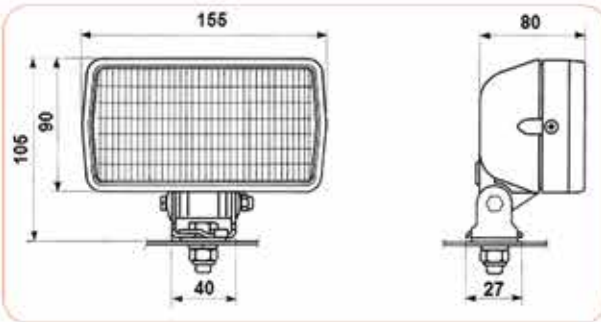

::Teknik Özellik / Technical Specification

Yön / Position	Stopplas Kod / Stopplas Code	OE Kod / OE Code
RH	STP01029RH	7251116
LH	STP01029LH	7251115