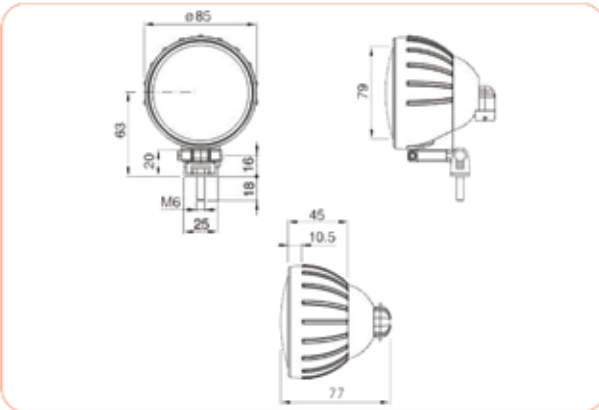

ÇALIŞMA FARI WORK LIGHT

::Teknik Özellik / Technical Specification

Yön / Position	Stopplas Kod / Stopplas Code	OE Kod / OE Code
RH - LH	STP80004	

ÇALIŞMA FARI WORK LIGHT

::Teknik Özellik / Technical Specification

Yön / Position	Stopplas Kod / Stopplas Code	OE Kod / OE Code
RH	STP02043RH	
LH	STP02043LH	

ÇALIŞMA FARI WORK LIGHT

::Teknik Özellik / Technical Specification

Yön / Position	Stopplas Kod / Stopplas Code	OE Kod / OE Code
RH - LH	STP80030	
Ampullü / With Bulb	STP80030A