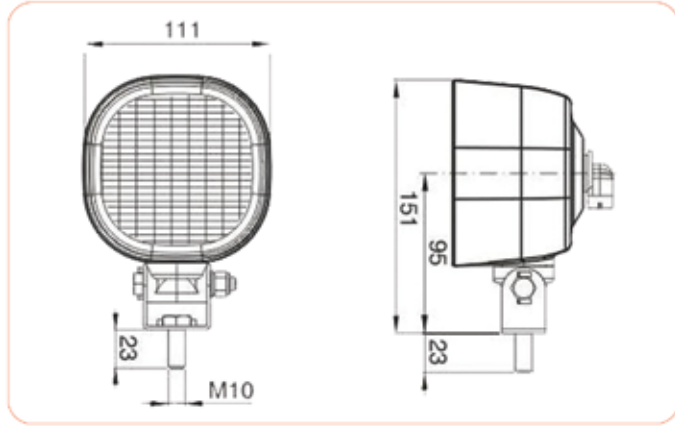

İŞ MAKİNASI ÇALIŞMA FARI BACKHOE LOADER WORK LIGHT

::Teknik Özellik / Technical Specification

Yön / Position	Stopplas Kod / Stopplas Code	OE Kod / OE Code
RH - LH	STP80002