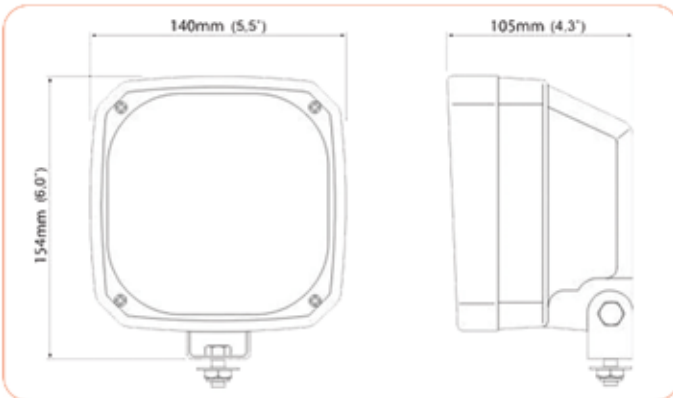

::Teknik Özellik / Technical Specification

Yön / Position	Stopplas Kod / Stopplas Code	OE Kod / OE Code
RH - LH	STP80011	AL38800