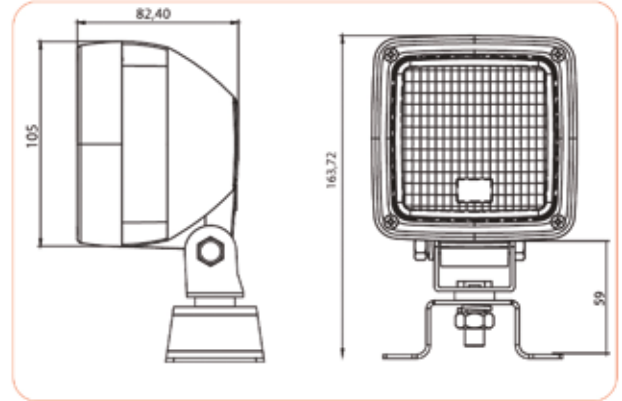

İŞ MAKİNASI ÇALIŞMA FARI BACKHOE LOADER WORK LIGHT

::Teknik Özellik / Technical Specification

Yön / Position	Stopplas Kod / Stopplas Code	OE Kod / OE Code
RH - LH	STP80012	700/50029

İŞ MAKİNASI ÇALIŞMA FARI BACKHOE LOADER WORK LIGHT