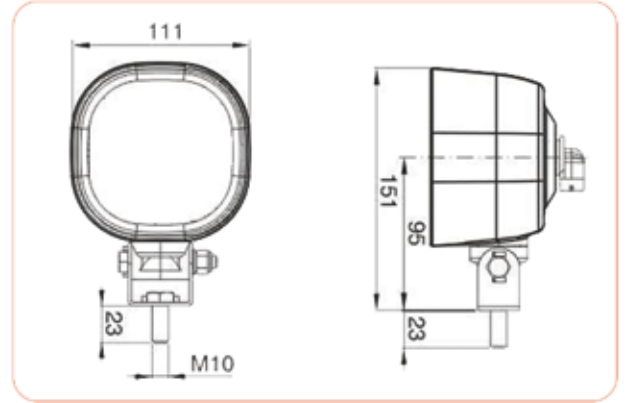

İŞ MAKİNASI ÇALIŞMA FARI BACKHOE LOADER WORK LIGHT