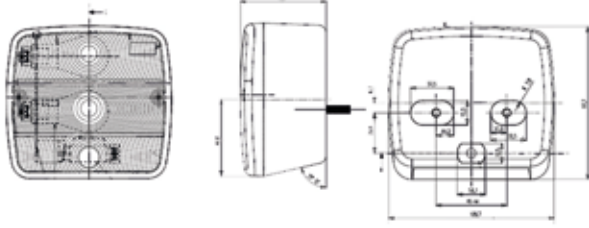

::Teknik Özellik / Technical Specification

Yön / Position	Stopplas Kod / Stopplas Code	OE Kod / OE Code
RH	STP30023RH	
LH	STP30023LH	
Cam / Lens	STP30023C