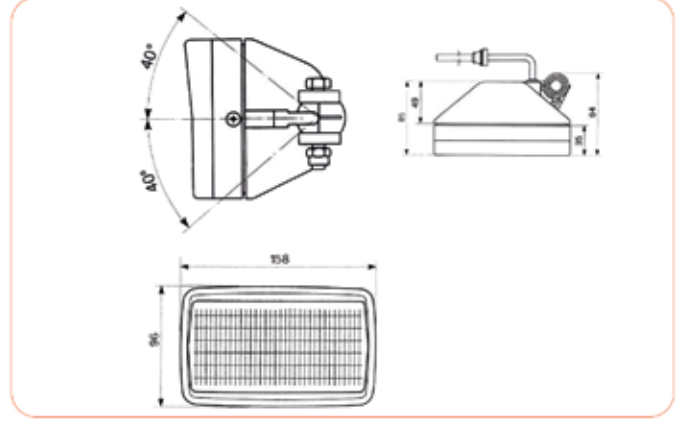

ÇALIŞMA FARI
WORK LIGHT