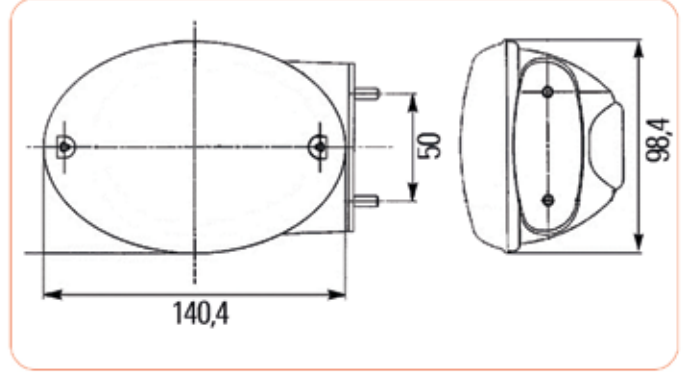

"Yolunuzu Aydınlatıyoruz."

stopplas®

İŞ MAKİNASI SİNYAL LAMBA
BACKHOE LOADER FRONT COMBINATION LIGHT

::Teknik Özellik / Technical Specification

Yön / Position	Stopplas Kod / Stopplas Code	OE Kod / OE Code
RH - LH	STP00075	700/50134
Cam / Lens	STP00075C