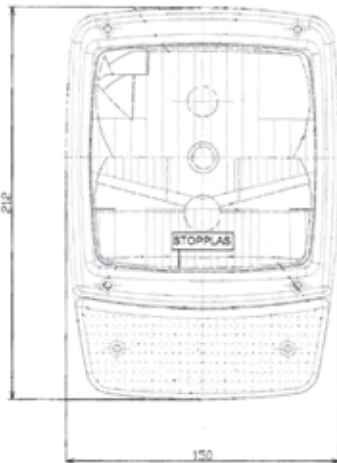

::Teknik Özellik / Technical Specification

Yön / Position	Stopplas Kod / Stopplas Code	OE Kod / OE Code
RH - LH	STP80003	526/04030