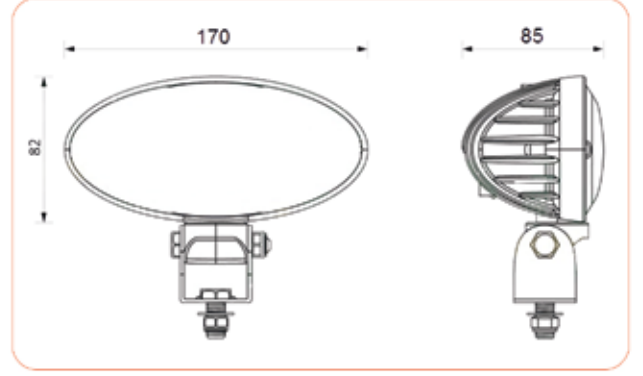

ÇALIŞMA FARI LED
WORK LIGHT LED

::Teknik Özellik / Technical Specification

Yön / Position	Stopplas Kod / Stopplas Code	OE Kod / OE Code
RH - LH	STP01070	RE573609