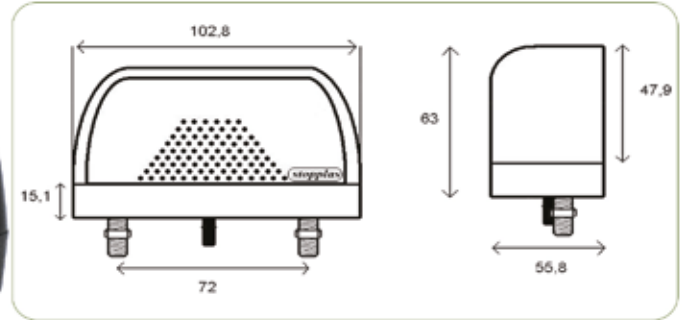

JOHN DEERE PLAKA LAMBASI JOHN DEERE LICENSE PLATE LIGHT

:::Teknik Özellik / Technical Specification

Yön / Position	Stopplas Kod / Stopplas Code	OE Kod / OE Code
RH - LH	STP06006S	AL161607

JOHN DEERE HAVA FİLTRE CAMI JOHN DEERE AIR FILTER GLASS