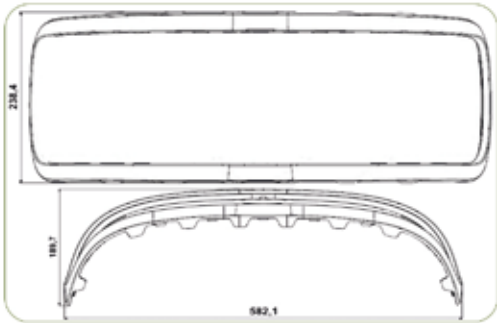

JOHN DEERE 30 SERİSİ ÖN FAR KOMPLE
JOHN DEERE 30 SERIES HEADLAMP ASSEMBLY

::Teknik Özellik / Technical Specification

Yön / Position	Stopplas Kod / Stopplas Code	OE Kod / OE Code
	STP01532	AL181532

JOHN DEERE 30 SERİSİ ÖN FAR PANELİ
JOHN DEERE 30 SERIES HEADLAMP PANEL

::Teknik Özellik / Technical Specification

Yön / Position	Stopplas Kod / Stopplas Code	OE Kod / OE Code
	STP01046	AL181666

JOHN DEERE 30 SERİSİ ÖN FAR CAMI
JOHN DEERE 30 SERIES HEADLAMP GLASS

::Teknik Özellik / Technical Specification

Yön / Position	Stopplas Kod / Stopplas Code	OE Kod / OE Code
	STP01046C	AL181666

JOHN DEERE 30 SERİSİ ÖN FAR ÇERÇEVESİ
JOHN DEERE 30 SERIES HEADLAMP FRAME

::Teknik Özellik / Technical Specification

Yön / Position	Stopplas Kod / Stopplas Code	OE Kod / OE Code
	STP01785	L170785