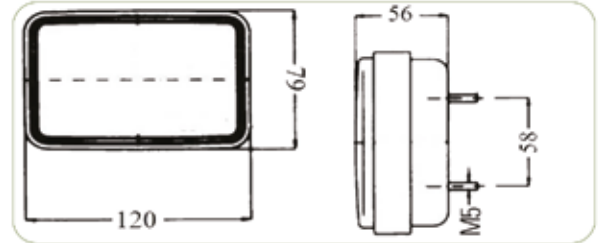

JOHN DEERE SİNYAL LAMBA
JOHN DEERE FRONT COMBINATION LIGHT