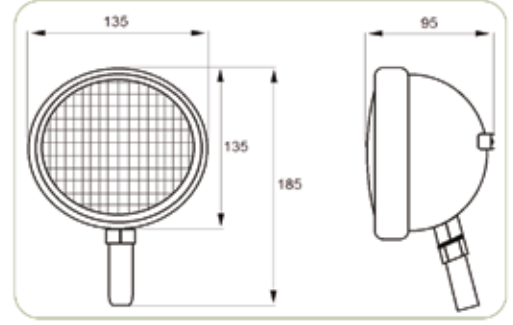

JOHN DEERE ÇALIŞMA FARI
JOHN DEERE WORKING LAMP