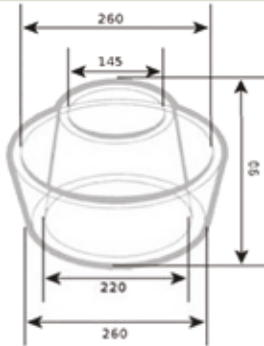

:::Teknik Özellik / Technical Specification

Yön / Position	Stopplas Kod / Stopplas Code	OE Kod / OE Code
RH - LH	STP01054B	L28519