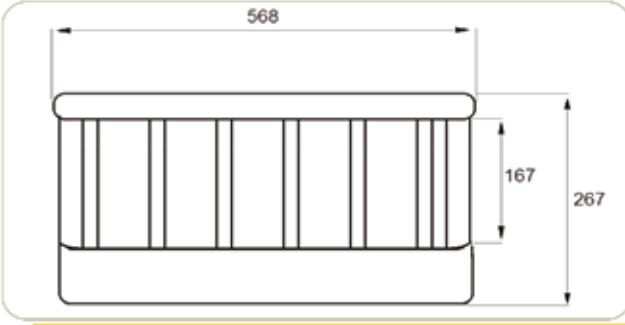

JOHN DEERE 6000 SERİSİ ÖN PANJUR KOMPLE
JOHN DEERE 6000 SERIES FRONT GRILL ASSEMBLY

::Teknik Özellik / Technical Specification

Yön / Position	Stopplas Kod / Stopplas Code	OE Kod / OE Code
RH - LH	STP01072	AL79628