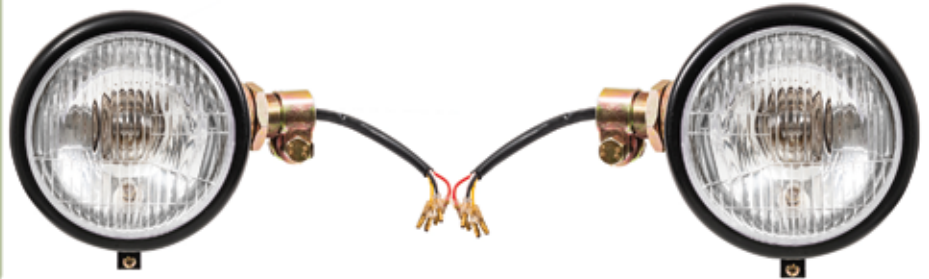

::Teknik Özellik / Technical Specification

Yön / Position	Stopplas Kod / Stopplas Code	OE Kod / OE Code
RH	STP01031RH	AL12064
LH	STP01031LH	AL12065