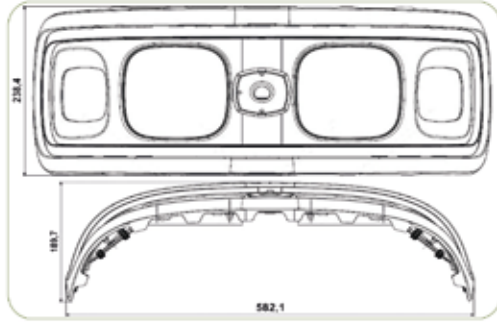

::Teknik Özellik / Technical Specification

Yön / Position	Stopplas Kod / Stopplas Code	OE Kod / OE Code
	STP01532	AL181532