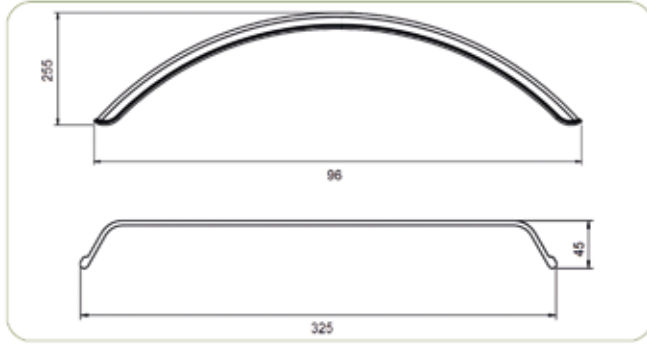

::Teknik Özellik / Technical Specification

Yön / Position	Stopplas Kod / Stopplas Code	OE Kod / OE Code
RH - LH	STP78952	RE260749