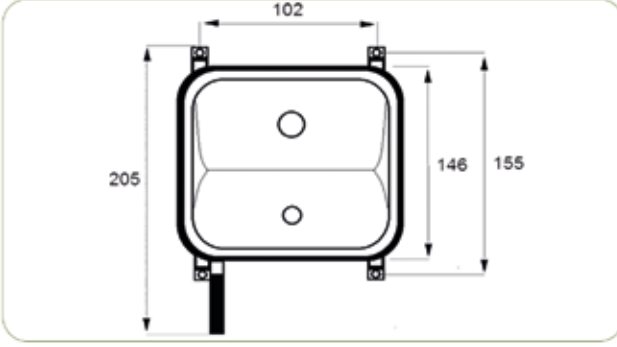

JOHN DEERE 30 SERİSİ ÖN FAR REFLEKTÖRÜ
JOHN DEERE 30 SERIES HEADLAMP REFLECTOR

::Teknik Özellik / Technical Specification

Yön / Position	Stopplas Kod / Stopplas Code	OE Kod / OE Code
RH - LH	STP01045R	AL178138