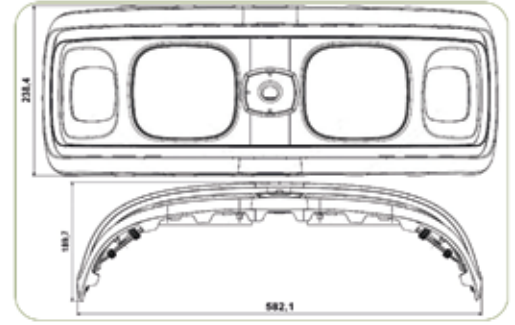

JOHN DEERE 30 SERİSİ ÖN FAR KOMPLE
JOHN DEERE 30 SERIES HEADLAMP ASSEMBLY