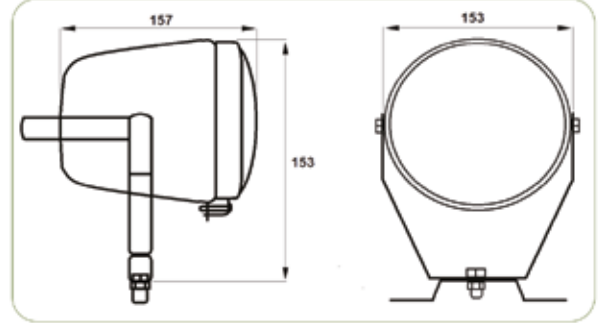

JOHN DEERE ÇALIŞMA FARI
JOHN DEERE WORKING LAMP