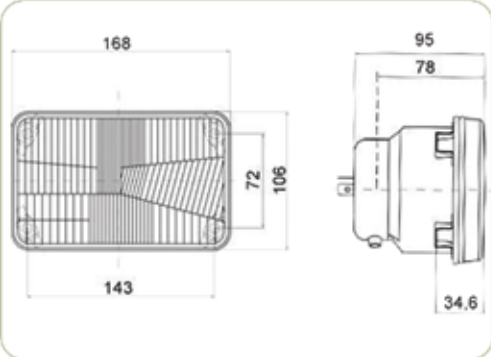

::Teknik Özellik / Technical Specification

Yön / Position	Stopplas Kod / Stopplas Code	OE Kod / OE Code
RH - LH	STP01060	AL152328

::Teknik Özellik / Technical Specification

Yön / Position	Stopplas Kod / Stopplas Code	OE Kod / OE Code
RH - LH	STP01060T	AZ47904

::Teknik Özellik / Technical Specification

Yön / Position	Stopplas Kod / Stopplas Code	OE Kod / OE Code
RH - LH	STP01053	AL75338

::Teknik Özellik / Technical Specification

Yön / Position	Stopplas Kod / Stopplas Code	OE Kod / OE Code
RH - LH	STP01053T	AL78501