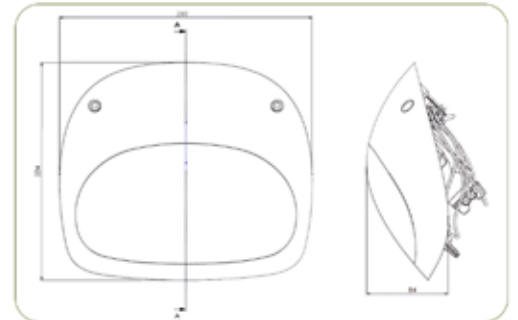

JOHN DEERE 5000 SERİSİ STOP LAMBA
JOHN DEERE 5000 SERIES REAR COMBINATION LIGHT

::Teknik Özellik / Technical Specification

Yön / Position	Stopplas Kod / Stopplas Code	OE Kod / OE Code
RH - LH	STP01061S	AL210180