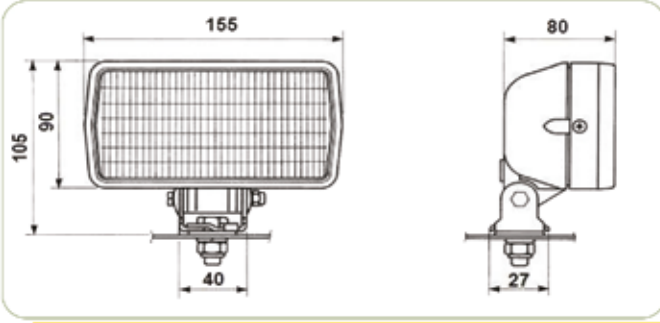

JOHN DEERE ÇALIŞMA FARI JOHN DEERE WORKING LAMP

:::Teknik Özellik / Technical Specification

Yön / Position	Stopplas Kod / Stopplas Code	OE Kod / OE Code
RH - LH	STP02033	RE48990