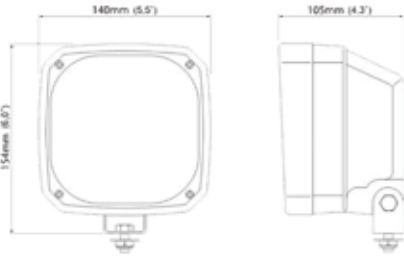

::Teknik Özellik / Technical Specification

Yön / Position	Stopplas Kod / Stopplas Code	OE Kod / OE Code
RH - LH	STP22067	

JOHN DEERE ÇALIŞMA FARI
JOHN DEERE WORKING LAMP

::Teknik Özellik / Technical Specification

Yön / Position	Stopplas Kod / Stopplas Code	OE Kod / OE Code
RH - LH	STP80011	AL38800