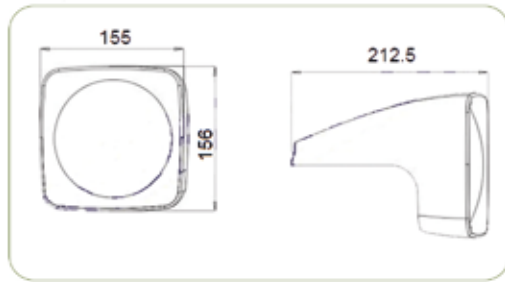

JOHN DEERE 7-8 SERİSİ ÖN FAR CAMI
JOHN DEERE 7-8 SERIES HEADLAMP GLASS

::Teknik Özellik / Technical Specification

Yön / Position	Stopplas Kod / Stopplas Code	OE Kod / OE Code
RH	STP01081CRH	RE296514
LH	STP01081CLH	RE296513

JOHN DEERE ÖN FAR
JOHN DEERE HEADLAMP

::Teknik Özellik / Technical Specification

Açıklama / Description	Yön / Position	Stopplas Kod / Stopplas Code	OE Kod / OE Code
Far / Headlamp	RH	STP01050RH	DE13523
Far / Headlamp	LH	STP01050LH	DE13524
Gövde / Body	RH	STP01051GRH	R60138
Gövde / Body	LH	STP01051GLH	R60139
Çerçeve / Cowl	RH - LH	STP01051B	R60135
Reflektör / Reflector	RH - LH	STP02019	DE12298

JOHN DEERE SİNYAL LAMBA
JOHN DEERE FRONT COMBINATION LIGHT

::Teknik Özellik / Technical Specification

Yön / Position	Stopplas Kod / Stopplas Code	OE Kod / OE Code
RH-LH	STP01057	AL58739
Cam Lens	STP01057C