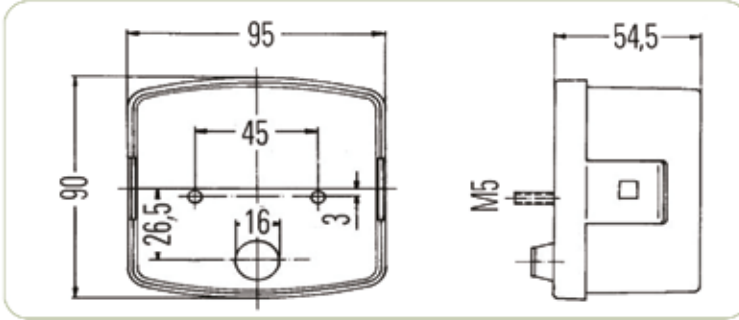

JOHN DEERE STOP LAMBA JOHN DEERE REAR COMBINATION LIGHT

::Teknik Özellik / Technical Specification

Açıklama / Description	Yön / Position	Stopplas Kod / Stopplas Code	OE Kod / OE Code
Lamba / Light	RH	STP80015RH	AT43601
Lamba / Light	LH	STP80015LH	AT43600
Cam / Lens	RH	STP80015CRH	L31781
Cam / Lens	LH	STP80015CLH	L31780