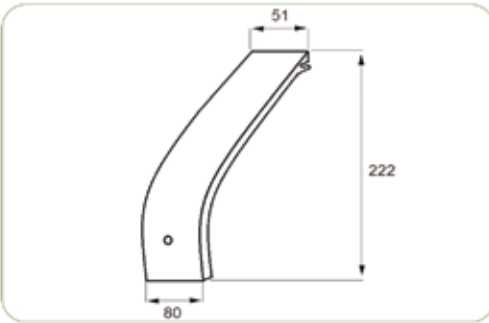

::Teknik Özellik / Technical Specification

Yön / Position	Stopplas Kod / Stopplas Code	OE Kod / OE Code
RH - LH	STP01059	AL75642
Cam Lens	STP01059C	L75588