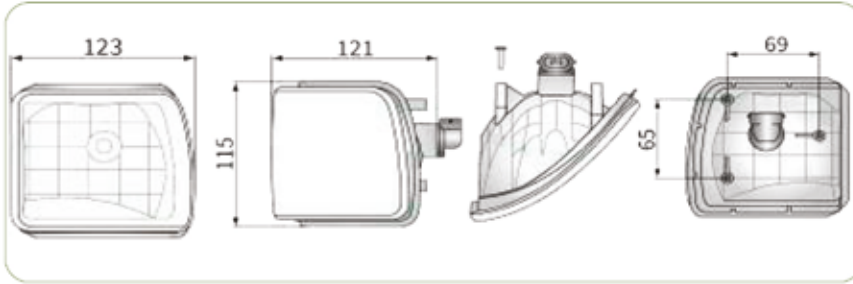

::Teknik Özellik / Technical Specification

Yön / Position	Stopplas Kod / Stopplas Code	OE Kod / OE Code
RH	STP01065RH	AL78178
LH	STP01065LH	AL78177