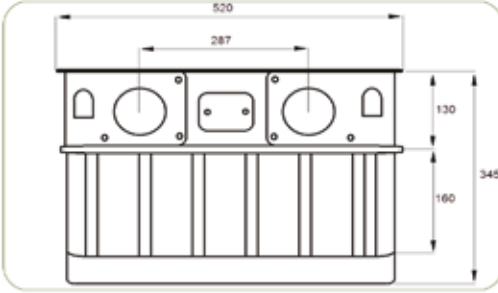

::Teknik Özellik / Technical Specification

Yön / Position	Stopplas Kod / Stopplas Code	OE Kod / OE Code
RH - LH	STP01044	AL112107