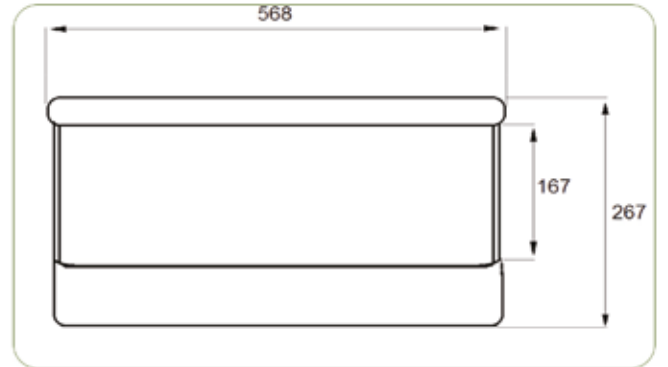

JOHN DEERE 6000 SERİSİ ÖN PANJUR
JOHN DEERE 6000 SERIES FRONT GRILL

::Teknik Özellik / Technical Specification

Yön / Position	Stopplas Kod / Stopplas Code	OE Kod / OE Code
RH - LH	STP01073	L80034