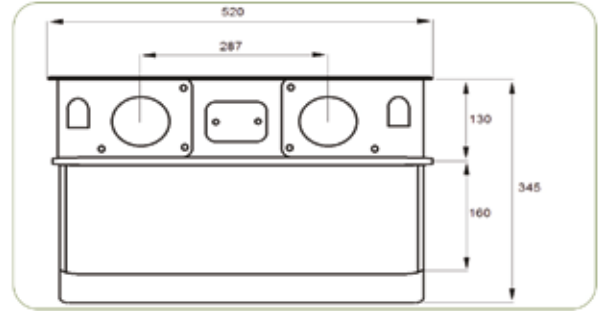

JOHN DEERE 5000 SERİSİ ÖN PANJUR
JOHN DEERE 5000 SERIES FRONT GRILL

::Teknik Özellik / Technical Specification

Yön / Position	Stopplas Kod / Stopplas Code	OE Kod / OE Code
RH - LH	STP01049	L111759