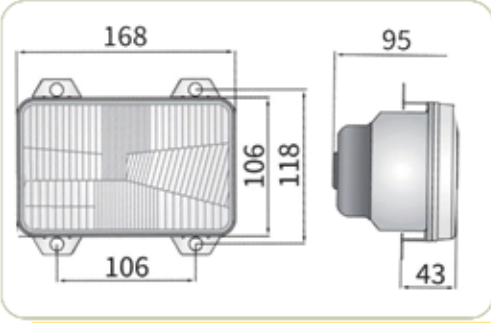

::Teknik Özellik / Technical Specification

Yön / Position	Stopplas Kod / Stopplas Code	OE Kod / OE Code
RH - LH	STP01060	AL152328

::Teknik Özellik / Technical Specification

Yön / Position	Stopplas Kod / Stopplas Code	OE Kod / OE Code
RH - LH	STP01060T	AZ47904

::Teknik Özellik / Technical Specification

Yön / Position	Stopplas Kod / Stopplas Code	OE Kod / OE Code
RH - LH	STP01053	AL75338

::Teknik Özellik / Technical Specification

Yön / Position	Stopplas Kod / Stopplas Code	OE Kod / OE Code
RH - LH	STP01053T	AL78501