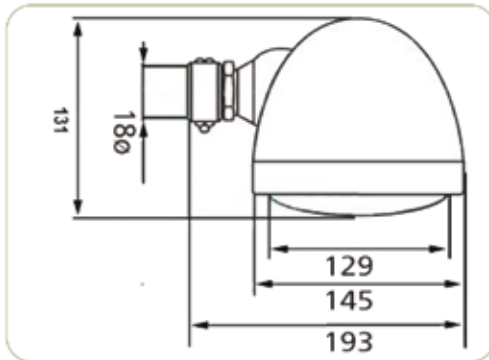

::Teknik Özellik / Technical Specification

Yön / Position	Stopplas Kod / Stopplas Code	OE Kod / OE Code
RH	STP01031RH	AL12064
LH	STP01031LH	AL12065