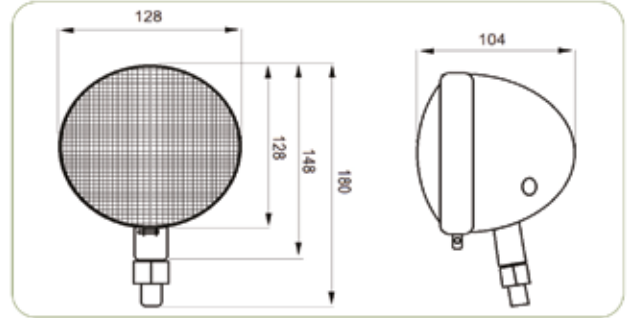

JOHN DEERE ÇALIŞMA FARI
JOHN DEERE WORKING LAMP

::Teknik Özellik / Technical Specification

Yön / Position	Stopplas Kod / Stopplas Code	OE Kod / OE Code
RH - LH	STP78951	S-AT10569T

JOHN DEERE SİNYAL LAMBA
JOHN DEERE FRONT COMBINATION LIGHT

::Teknik Özellik / Technical Specification

Yön / Position	Stopplas Kod / Stopplas Code	OE Kod / OE Code
RH - LH	STP00073	RE260749
Cam - Lens	STP00073C