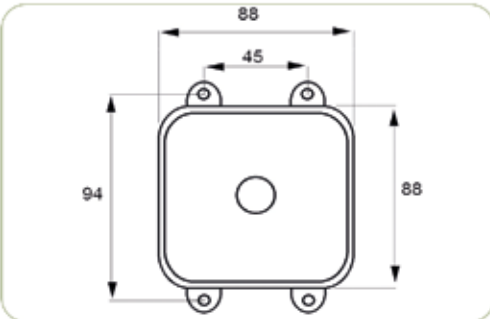

::Teknik Özellik / Technical Specification

Yön / Position	Stopplas Kod / Stopplas Code	OE Kod / OE Code
	STP01045G	L171804