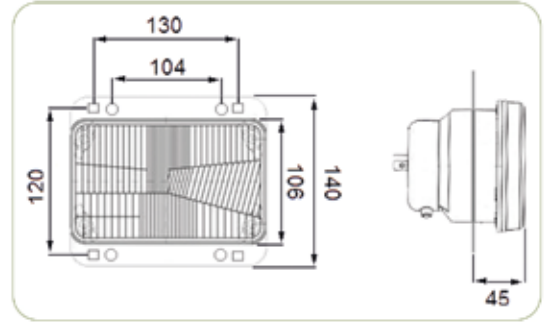

JOHN DEERE 5000 SERİSİ ÖN FAR
JOHN DEERE 5000 SERIES HEADLAMP

::Teknik Özellik / Technical Specification

Yön / Position	Stopplas Kod / Stopplas Code	OE Kod / OE Code
RH - LH	STP01033	RE269110

JOHN DEERE 5000 SERİSİ ÖN PANJUR KOMPLE
JOHN DEERE 5000 SERIES FRONT GRILL ASSEMBLY