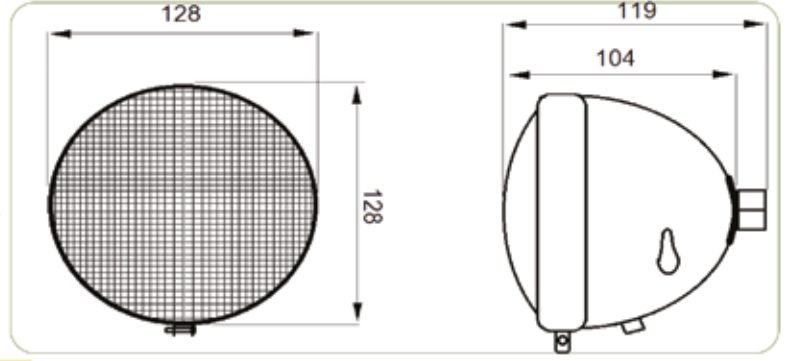

JOHN DEERE ÇALIŞMA FARI ANAHTARLI
JOHN DEERE WORKING LAMP
(WITH SWITCH)