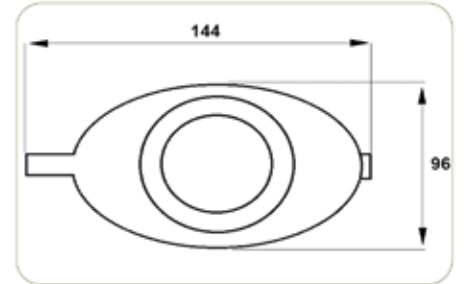

JOHN DEERE 30 SERİSİ ÖN FAR REFLEKTÖRÜ TOZ LASTİĞİ
JOHN DEERE 30 SERIES HEADLAMP REFLECTOR GASKET