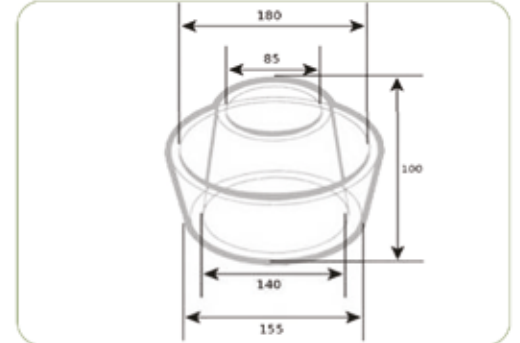

JOHN DEERE HAVA FİLTRE CAMI JOHN DEERE AIR FILTER GLASS

:::Teknik Özellik / Technical Specification

Yön / Position	Stopplas Kod / Stopplas Code	OE Kod / OE Code
RH - LH	STP01052	R28794