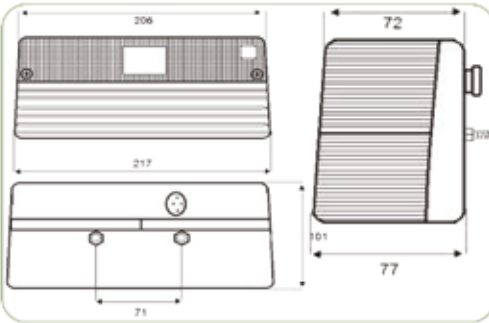

::Teknik Özellik / Technical Specification

Yön / Position	Stopplas Kod / Stopplas Code	OE Kod / OE Code
RH	STP01063RH	AL215077
LH	STP01063LH	AL215076