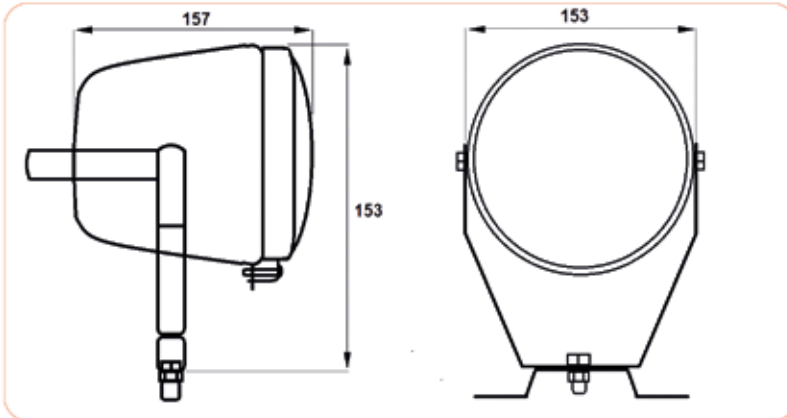

::Teknik Özellik / Technical Specification

Açıklama / Description	Yön / Position	Stopplas Kod / Stopplas Code	OE Kod / OE Code
Lamba / Light	RH - LH	STP02035	
Ampüllü / With Bulb	RH - LH	STP02035A	
Ampul+Kablo Bulb+Cable	RH - LH	STP02035AT