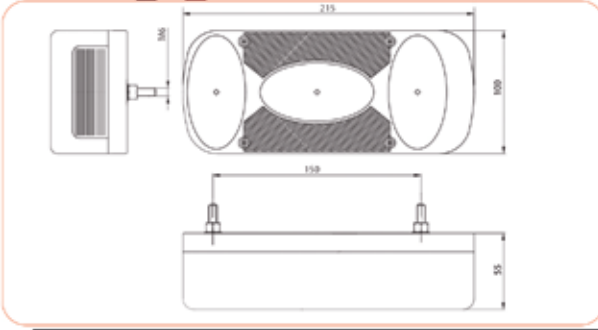

::Teknik Özellik / Technical Specification

Açıklama / Description	Stopplas Kod / Stopplas Code	OE Kod / OE Code
Lamba / Light	STP02059G	
Cam / Lens	STP02059GC	
Lamba / Light	STP02059	18748U91
Cam / Lens	STP02059C	

::Teknik Özellik / Technical Specification

Yön / Position	Stopplas Kod / Stopplas Code	OE Kod / OE Code
Sağ / Right	STP02003RH	1678990
Sol / Left	STP02003LH	1678991
Cam / Lens	STP02003C	1678869A

::Teknik Özellik / Technical Specification

Yön / Position	Stopplas Kod / Stopplas Code	OE Kod / OE Code
RH - LH	STP02005	1672768M91
Cam / Lens	STP02005C