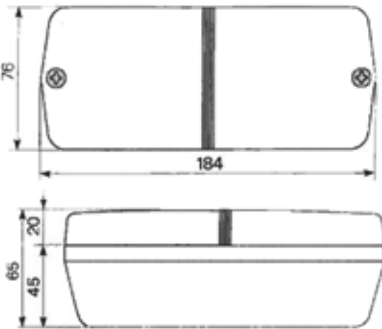

::Teknik Özellik / Technical Specification

Yön / Position	Stopplas Kod / Stopplas Code	OE Kod / OE Code
Sağ / Right	STP02070RH	
Sol / Left	STP02070LH	
Cam / Lens	STP02070C