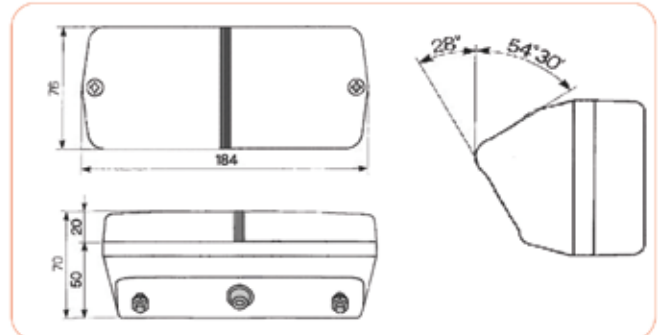

MF STOP LAMBA

MF REAR COMBINATION LIGHT

::Teknik Özellik / Technical Specification

Yön / Position	Stopplas Kod / Stopplas Code	OE Kod / OE Code
Sağ / Right	STP02072RH	
Sol / Left	STP02072LH	
Cam / Lens	STP02072C