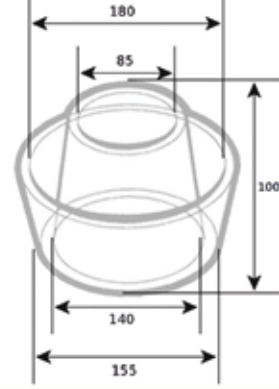

MF 240 HAVA FİLTRE CAMI
MF 240 AIR FILTER GLASS