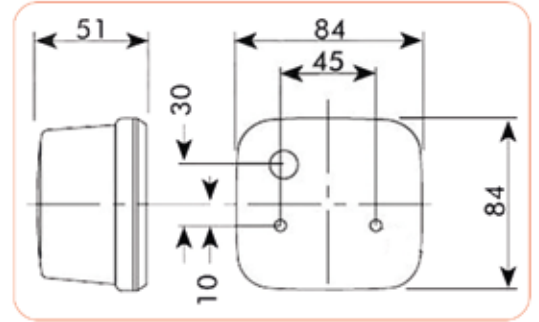

MF SİNYAL LAMBA

MF FRONT COMBINATION LIGHT

::Teknik Özellik / Technical Specification

Yön / Position	Stopplas Kod / Stopplas Code	OE Kod / OE Code
RH - LH	STP01057	3121089R91
Cam / Lens	STP01057C	

MF 398 ÖN FAR PANELİ

MF HEADLAMP PANEL