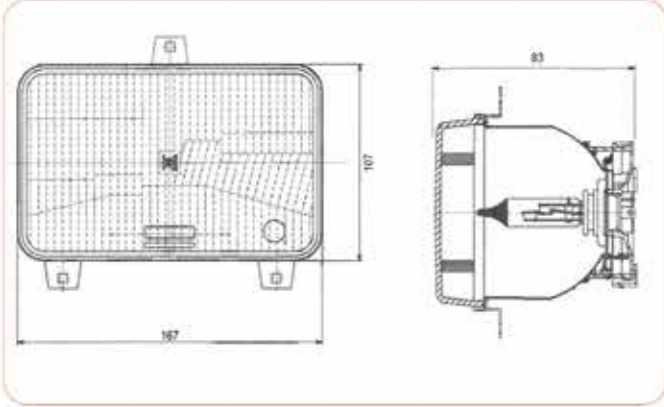

::Teknik Özellik / Technical Specification

Yön / Position	Stopplas Kod / Stopplas Code	OE Kod / OE Code
RH - LH	STP02020	1693943M93