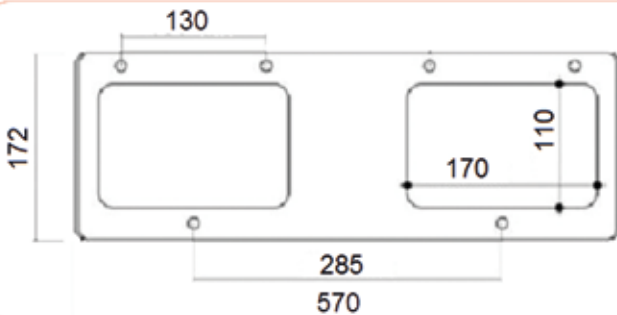

::Teknik Özellik / Technical Specification

Açıklama / Description	Stopplas Kod / Stopplas Code	OE Kod / OE Code
Çerçeve / Frame	STP02050	1694993M5
Farlı / With Lamps	STP02050E