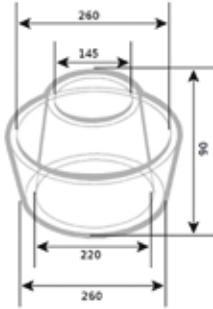

::Teknik Özellik / Technical Specification

Yön / Position	Stopplas Kod / Stopplas Code	OE Kod / OE Code
RH - LH	STP02001	54057270
Cam / Lens	STP02001C	160189