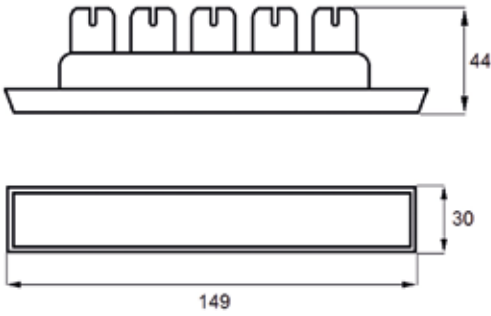

"Yolunuzu Aydınlatıyoruz."

stopplas®

MF 240 ÖN FAR
MF 240 HEAD LIGHT

::Teknik Özellik / Technical Specification

| Yön / Position | Stopplas Kod / Stopplas Code | OE Kod / OE Code |
|----------------|------------------------------|------------------|
| RH - LH | STP02019 | 1672768M91 |