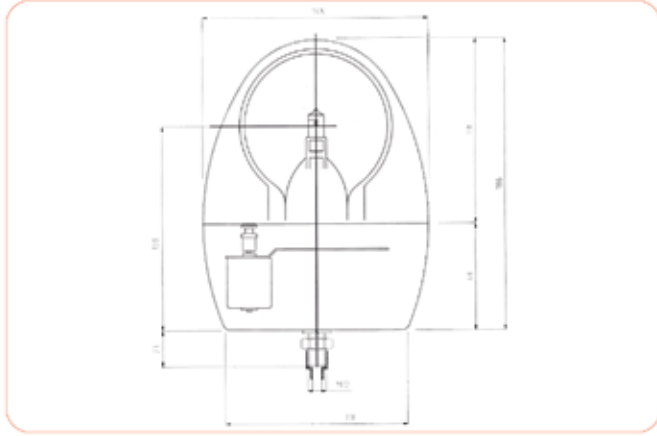

::Teknik Özellik / Technical Specification

Açıklama / Description	Yön / Position	Stopplas Kod / Stopplas Code	OE Kod / OE Code
12V		STP09096T	0015037U91
LED		STP09096TL	
Cam / Lens		STP09096TC	

MF BAHÇE TRAKTÖR LAMBA
MF MARKER LIGHT

::Teknik Özellik / Technical Specification

Açıklama / Description	Yön / Position	Stopplas Kod / Stopplas Code	OE Kod / OE Code
Kırmızı / Red		STP02007R	
Sarı / Yellow		STP02007Y	
Beyaz / White		STP02007W	
Cam / Lens		STP02007CR-CY-CW