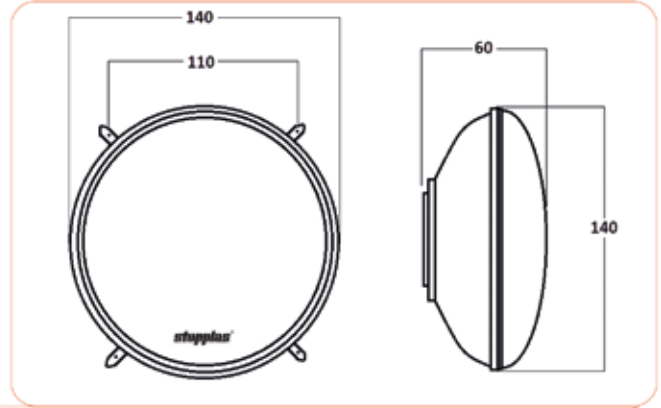

"Yolunuzu Aydınlatıyoruz."

stopplas®

MF 240 ÖN FAR
MF 240 HEAD LIGHT