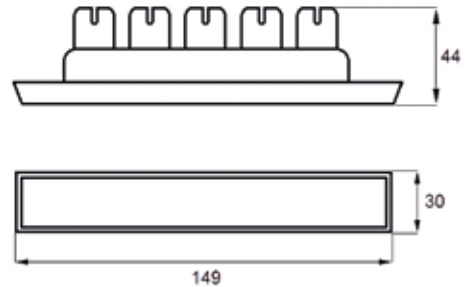

::Teknik Özellik / Technical Specification

Yön / Position	Stopplas Kod / Stopplas Code	OE Kod / OE Code
	STP02031	1663555M92

MF 240-285 İKAZ LAMBA BÖLÜMÜ
MF DASH BOARD WARNING LIGHTS

::Teknik Özellik / Technical Specification

Yön / Position	Stopplas Kod / Stopplas Code	OE Kod / OE Code
	STP02032	1663555M93

MF 240-285 TURBO İKAZ LAMBA BÖLÜMÜ
MF DASH BOARD WARNING LIGHTS