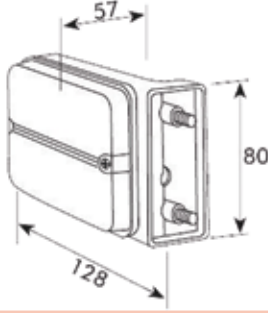

MF 398 SİNYAL LAMBA

MF 398 FRONT COMBINATION LIGHT

::Teknik Özellik / Technical Specification

Yön / Position	Stopplas Kod / Stopplas Code	OE Kod / OE Code
Sağ / Right	STP02063RH	3809603M91
Sol / Left	STP02063LH	3809602M91
Cam / Lens	STP02063C	3310293M91