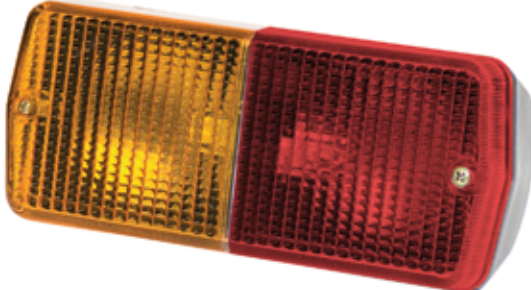

MF STOP LAMBA

MF REAR COMBINATION LIGHT

::Teknik Özellik / Technical Specification

Yön / Position	Stopplas Kod / Stopplas Code	OE Kod / OE Code
Sağ / Right	STP02072RH	
Sol / Left	STP02072LH	
Cam / Lens	STP02072C