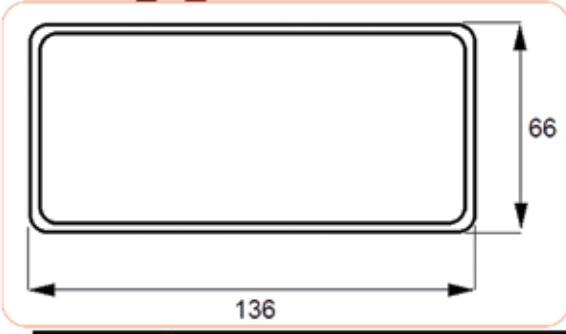

::Teknik Özellik / Technical Specification

Yön / Position	Stopplas Kod / Stopplas Code	OE Kod / OE Code
	STP02023	1682944M91

::Teknik Özellik / Technical Specification

Yön / Position	Stopplas Kod / Stopplas Code	OE Kod / OE Code
	STP02024	4347562M91

::Teknik Özellik / Technical Specification

Yön / Position	Stopplas Kod / Stopplas Code	OE Kod / OE Code
	STP02009	052448F

::Teknik Özellik / Technical Specification

Yön / Position	Stopplas Kod / Stopplas Code	OE Kod / OE Code
	STP02011	1666356