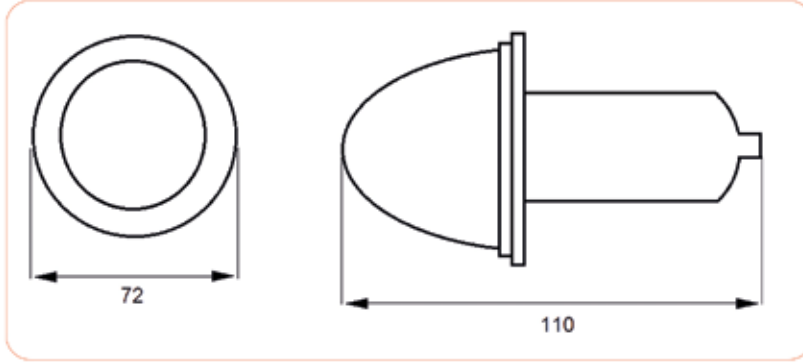

MF SİNYAL LAMBA MF SIGNAL LIGHT

::Teknik Özellik / Technical Specification

Yön / Position	Stopplas Kod / Stopplas Code	OE Kod / OE Code
RH - LH	STP02090	880399M2
Cam / Lens	STP02090C