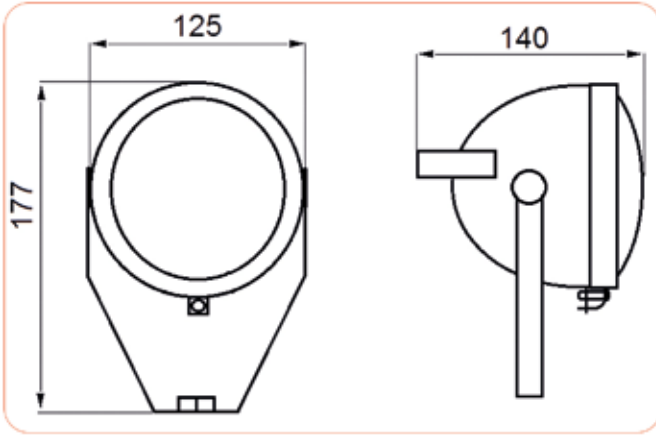

"Yolunuzu Aydınlatıyoruz."

stopplas®

KIRMIZI MİNİ FAR
MINI HEADLAMP RED

::Teknik Özellik / Technical Specification

| Açıklama / Description | Yön / Position | Stopplas Kod / Stopplas Code | OE Kod / OE Code |
|------------------------|----------------|------------------------------|------------------|
| Lamba / Light | RH - LH | STP02037 | |