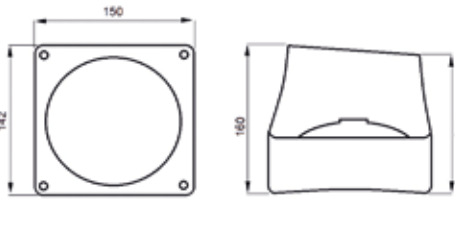

::Teknik Özellik / Technical Specification

Yön / Position	Stopplas Kod / Stopplas Code	OE Kod / OE Code
RH - LH	STP02013	1678580M91
Cam / Lens	STP02013C	1678870