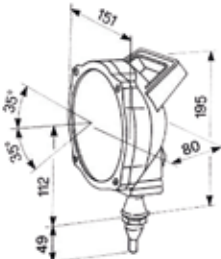

::Teknik Özellik / Technical Specification

Yön / Position	Stopplas Kod / Stopplas Code	OE Kod / OE Code
RH - LH	STP08034	1678580M91
Cam / Lens	STP08034C	1678870