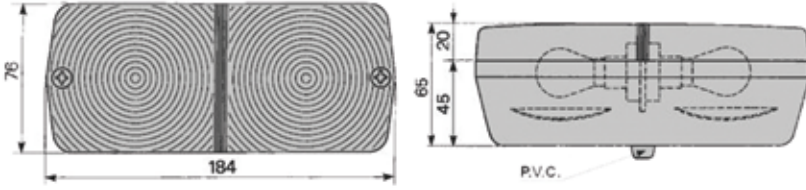

MF STOP LAMBA

MF REAR COMBINATION LIGHT

::Teknik Özellik / Technical Specification

Yön / Position	Stopplas Kod / Stopplas Code	OE Kod / OE Code
RH - LH	STP02029	3310292M91
Cam / Lens	STP02029C