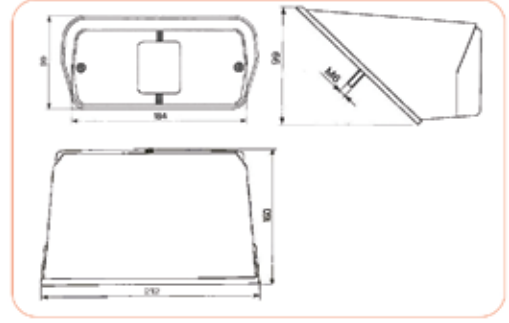

"Yolunuzu Aydınlatıyoruz."

stopplas®

MF STOP LAMBA

MF REAR COMBINATION LIGHT

::Teknik Özellik / Technical Specification

Yön / Position	Stopplas Kod / Stopplas Code	OE Kod / OE Code
Sağ / Right	STP01090RH	E4NN13N465AA
Sol / Left	STP01090LH	E4NN13N510AA
Cam / Lens	STP01090C	E4NN13R356AB