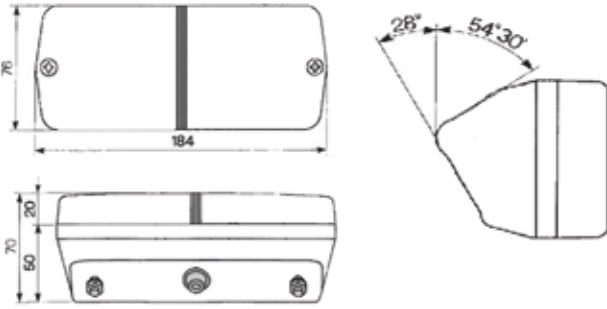

MF STOP LAMBA

MF REAR COMBINATION LIGHT

::Teknik Özellik / Technical Specification

Yön / Position	Stopplas Kod / Stopplas Code	OE Kod / OE Code
Sağ / Right	STP02071RH	
Sol / Left	STP02071LH	
Cam / Lens	STP02071C