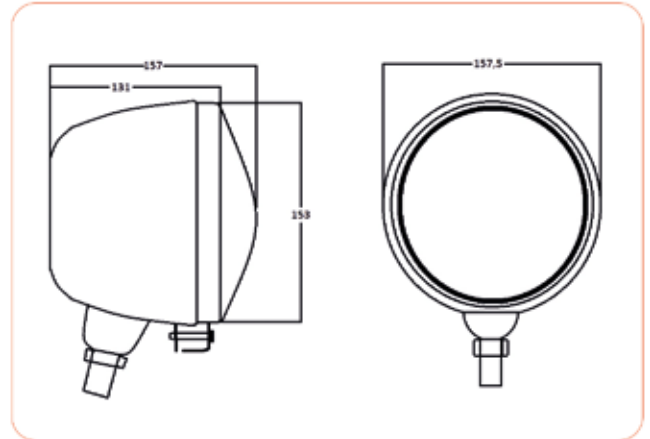

KIRMIZI ÖN FAR HEADLAMP RED