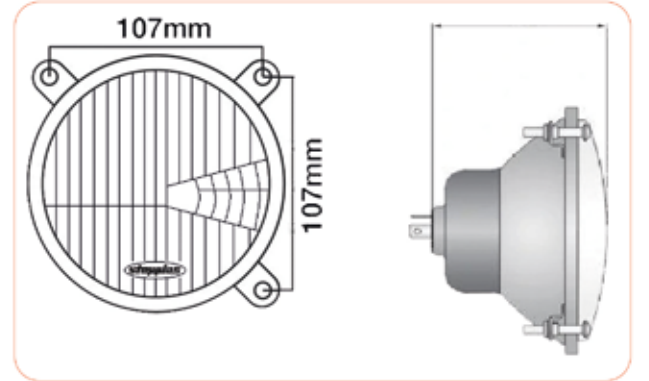

MF 148 ÖN FAR REFLEKTÖRÜ
MF 148 HEAD LIGHT REFLECTOR

::Teknik Özellik / Technical Specification

Yön / Position	Stopplas Kod / Stopplas Code	OE Kod / OE Code
Sağ / Right	STP02018RH	1672766M91
Sol / Left	STP02018LH	1672767M91