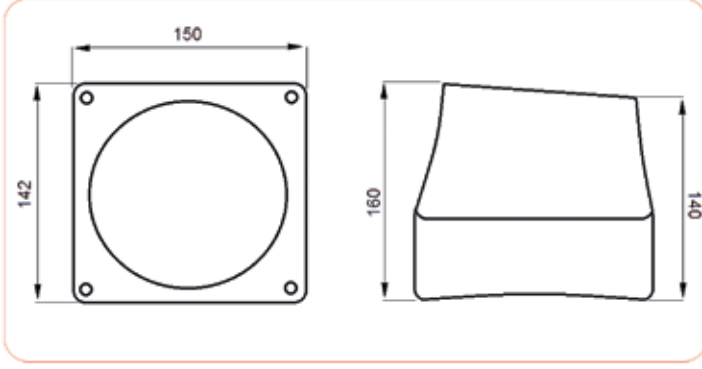

MF 148 ÖN FAR ÇERÇEVESİ
MF 148 HEAD LIGHT COWL

::Teknik Özellik / Technical Specification

Yön / Position	Stopplas Kod / Stopplas Code	OE Kod / OE Code
Sağ / Right	STP02016RH	1860183M1
Sol / Left	STP02016LH	1860184M1