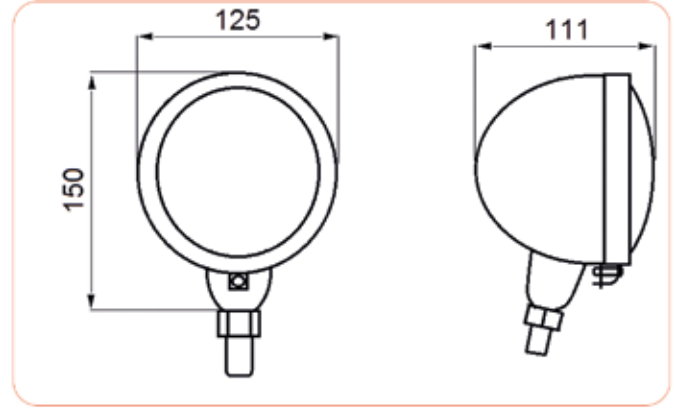

"Yolunuzu Aydınlatıyoruz."

stopplas®

KIRMIZI MİNİ FAR
MINI HEADLAMP RED