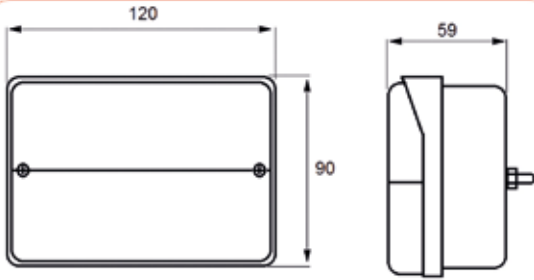

::Teknik Özellik / Technical Specification

Yön / Position	Stopplas Kod / Stopplas Code	OE Kod / OE Code
	STP02010	E1633