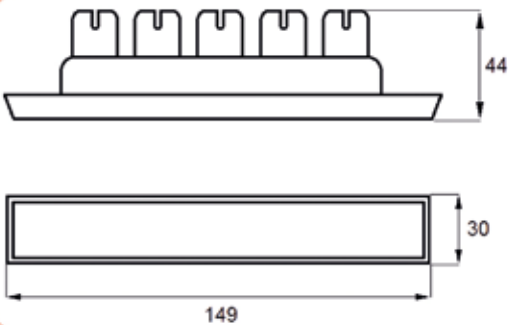

::Teknik Özellik / Technical Specification

Yön / Position	Stopplas Kod / Stopplas Code	OE Kod / OE Code
	STP02030	001932U1