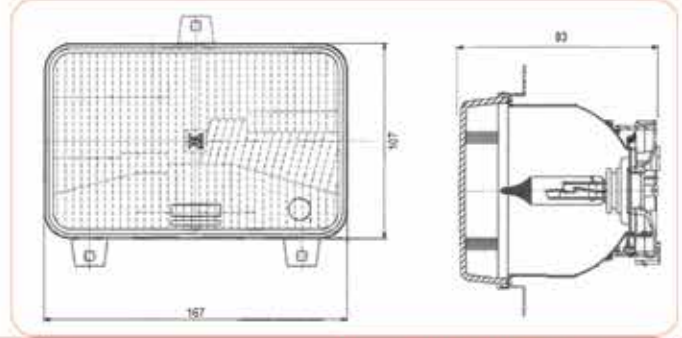

MF 398 ÖN FAR
MF 398 HEADLAMP