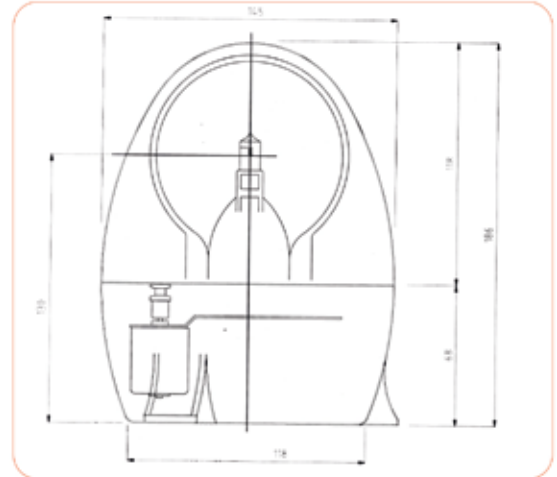

MF TEPE İKAZ LAMBASI
MF ROTATING BEACON

::Teknik Özellik / Technical Specification

Açıklama / Description	Yön / Position	Stopplas Kod / Stopplas Code	OE Kod / OE Code
12V		STP09096	0015038U91
LED		STP09096L	
Cam / Lens		STP09096C