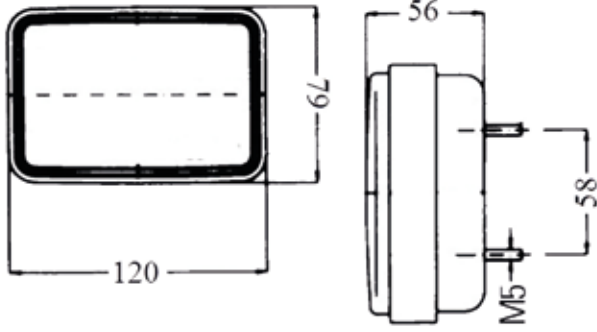

| Açıklama / Description | Stopplas Kod / Stopplas Code | OE Kod / OE Code |
|------------------------|------------------------------|------------------|
| Lamba / Light | STP02061 | 3808994M91 |
| Cıvatalı / With Screw | STP02061V | 3713911M92 |
| Cam / Lens | STP02061C | 3311571M91 |