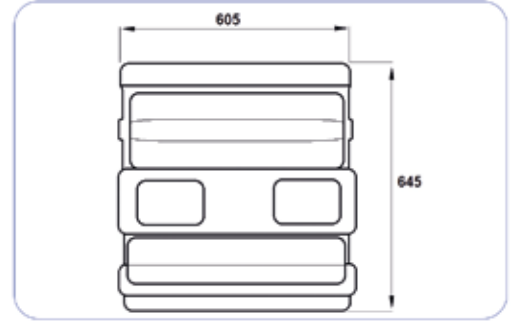

FIAT - NEW HOLLAND ÖN PANJUR
FIAT - NEW HOLLAND FRONT GRILL