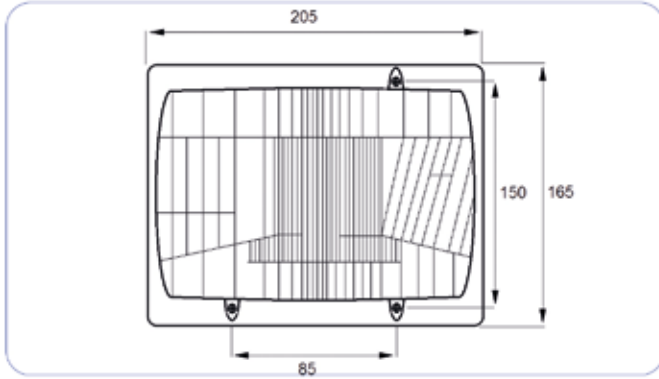

::Teknik Özellik / Technical Specification

Yön / Position	Stopplas Kod / Stopplas Code	OE Kod / OE Code
RH - LH	STP00022	5122379