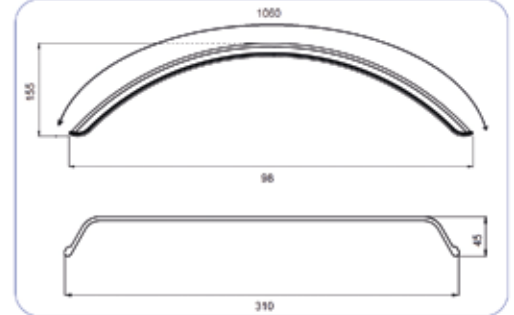

TRAKTÖR ÖN ÇAMURLUK PLASTİĞİ (310 x 1060)
TRACTOR FRONT MUDGUARD (310 x 1060)

:::Teknik Özellik / Technical Specification

Yön / Position	Stopplas Kod / Stopplas Code	OE Kod / OE Code
RH - LH	STP07060	5097377