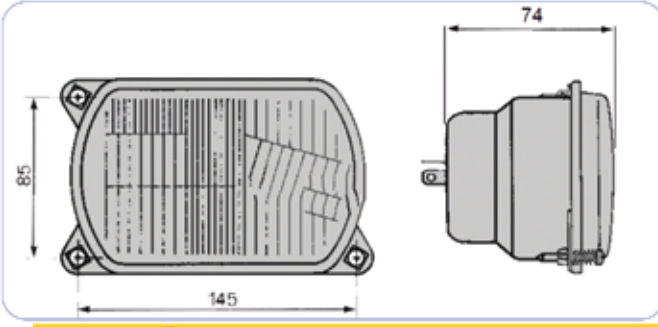

NEW HOLLAND TD SERİSİ FAR NEW HOLLAND TD SERIES HEADLAMP

::Teknik Özellik / Technical Specification

Yön / Position	Stopplas Kod / Stopplas Code	OE Kod / OE Code
RH	STP60002RH	5089987
LH	STP60002LH	5089988