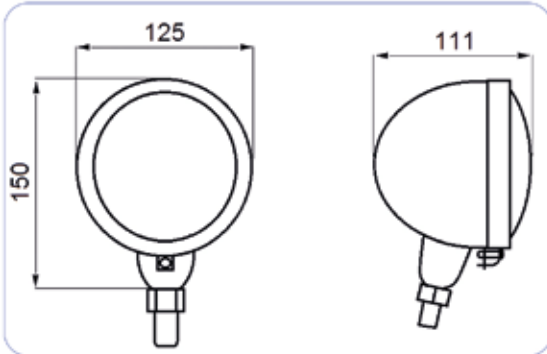

::Teknik Özellik / Technical Specification

Açıklama / Description	Yön / Position	Stopplas Kod / Stopplas Code	OE Kod / OE Code
Lamba / Light	RH - LH	STP00039