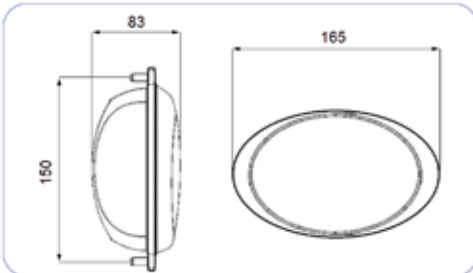

SİNYAL LAMBA / SIGNAL LIGHT

::Teknik Özellik / Technical Specification

Yön / Position	Stopplas Kod / Stopplas Code	OE Kod / OE Code
RH - LH	STP00089	
Cam / Lens	STP00089C