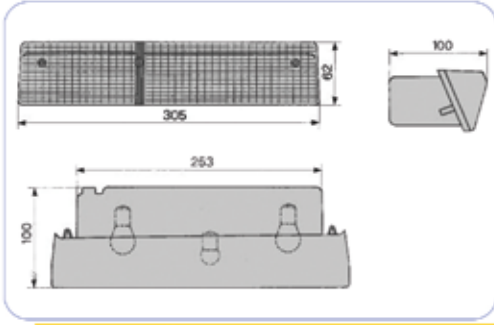

FIAT 55-46 STOP LAMBA

FIAT 55-46 REAR COMBINATION LIGHT

:::Teknik Özellik / Technical Specification

Yön / Position	Stopplas Kod / Stopplas Code	OE Kod / OE Code
Sağ Lamba / Right Light	STP00012RH	5086154
Sol Lamba / Left Right	STP00012LH	5086153
Sağ Cam / Right Lens	STP00012CRH	9960167
Sol Cam / Left Lens	STP00012CLH	9960168