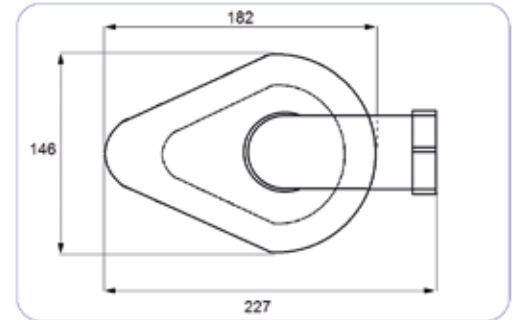

::Teknik Özellik / Technical Specification

Yön / Position	Stopplas Kod / Stopplas Code	OE Kod / OE Code
RH-LH	STP00007	4997662