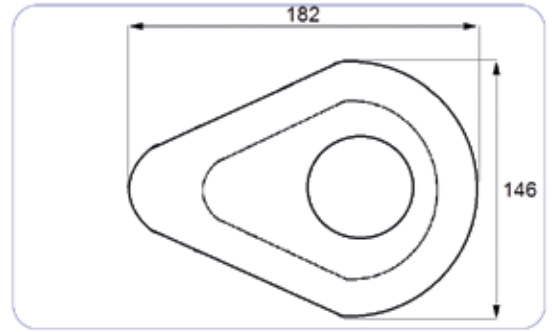

FIAT 480-640 HAVA FİLTRE CAMI
FIAT 480-640 AIR FILTER GLASS