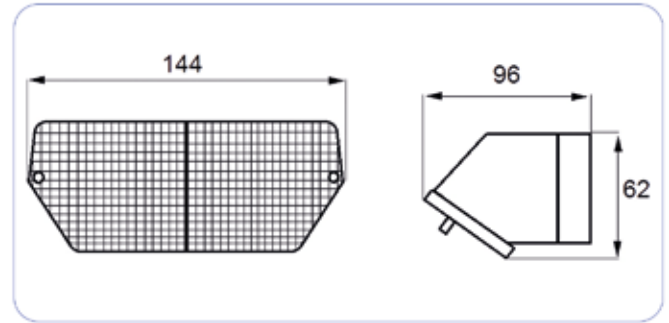

FIAT 480-640 STOP LAMBA FIAT 480-640 REAR COMBINATION LIGHT

::Teknik Özellik / Technical Specification

Açıklama / Description	Yön / Position	Stopplas Kod / Stopplas Code	OE Kod / OE Code
Lamba / Light	RH	STP00003RH	4247204
Lamba / Light	LH	STP00003LH	4247208
Cam / Lens	RH	STP00003CRH	4270473
Cam / Lens	LH	STP00003CLH	4270430