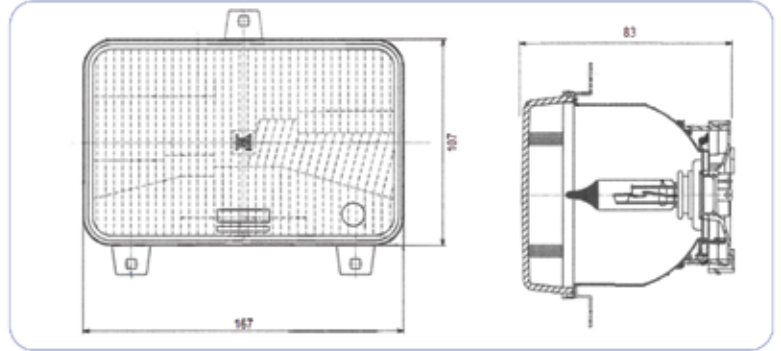

**NEW HOLLAND TM SERİSİ ÖN FAR
NEW HOLLAND TM SERIES HEADLAMP**

::Teknik Özellik / Technical Specification

Yön / Position	Stopplas Kod / Stopplas Code	OE Kod / OE Code
RH - LH	STP02021	82014129