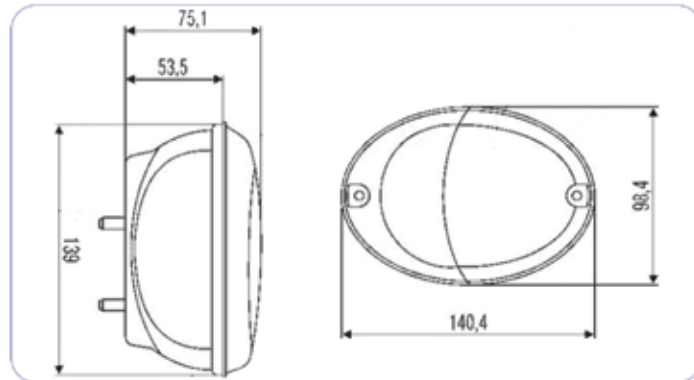

:::Teknik Özellik / Technical Specification

Yön / Position	Stopplas Kod / Stopplas Code	OE Kod / OE Code
Sağ Lamba / Right Light	STP00013RH	5086152
Sol Lamba / Left Right	STP00013LH	5086151
Sağ Cam / Right Lens	STP00013CRH	9960169
Sol Cam / Left Lens	STP00013CLH	9960170