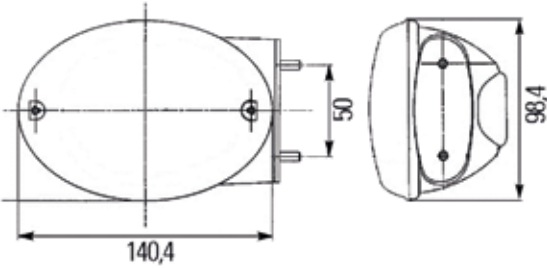

::Teknik Özellik / Technical Specification

Yön / Position	Stopplas Kod / Stopplas Code	OE Kod / OE Code
RH - LH	STP00084	
Cam / Lens	STP00084C