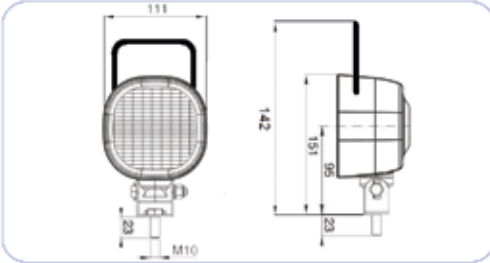

::Teknik Özellik / Technical Specification

Yön / Position	Stopplas Kod / Stopplas Code	OE Kod / OE Code
RH - LH	STP60003	5186962

NEW HOLLAND TD SERİSİ ÇALIŞMA FARI NEW HOLLAND TD SERIES WORKING LAMP

::Teknik Özellik / Technical Specification

Açıklama / Description	Yön / Position	Stopplas Kod / Stopplas Code	OE Kod / OE Code
Anahtarlı / With Switch	RH - LH	STP80002KA	87534770
Anahtarsız / W/Out Switch	RH - LH	STP80002K