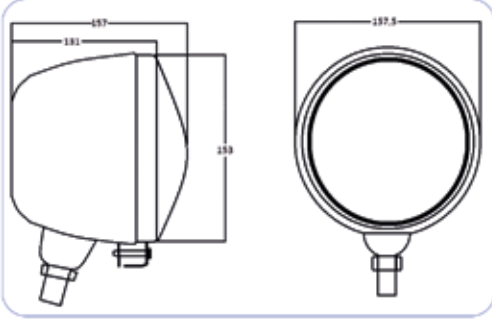

::Teknik Özellik / Technical Specification

Açıklama / Description	Yön / Position	Stopplas Kod / Stopplas Code	OE Kod / OE Code
Lamba / Light	RH - LH	STP00037	
Ampullü / With Bulb	RH - LH	STP00037A	
Ampul+Kablo / Bulb+Cable	RH - LH	STP00037AT	

::Teknik Özellik / Technical Specification

Açıklama / Description	Yön / Position	Stopplas Kod / Stopplas Code	OE Kod / OE Code
Lamba / Light	RH - LH	STP00038	
Ampullü / With Bulb	RH - LH	STP00038A	

::Teknik Özellik / Technical Specification

Açıklama / Description	Yön / Position	Stopplas Kod / Stopplas Code	OE Kod / OE Code
Lamba / Light	RH - LH	STP00039