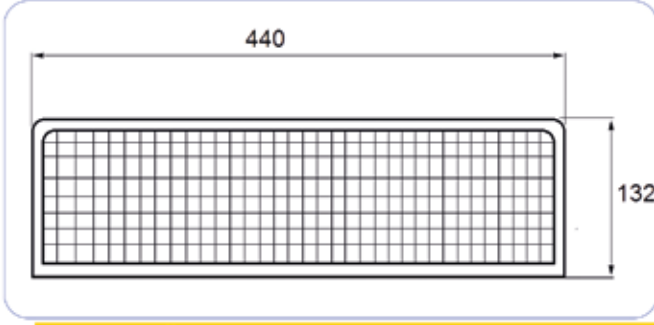

FIAT 54/C ÖN PANJUR BAKALİTİ FIAT 54/C FRONT SHUTTER BRACKET

::Teknik Özellik / Technical Specification

Yön / Position	Stopplas Kod / Stopplas Code	OE Kod / OE Code
RH - LH	STP00015	5085609