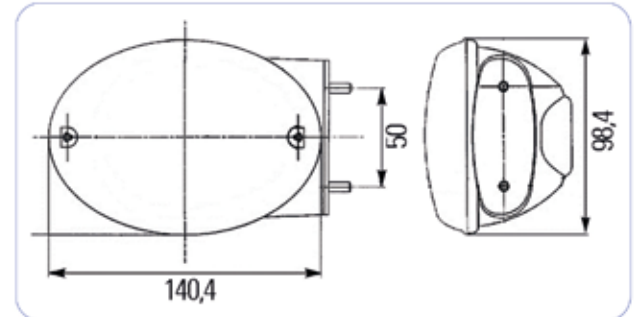

SİNYAL LAMBA / SIGNAL LIGHT

::Teknik Özellik / Technical Specification

Yön / Position	Stopplas Kod / Stopplas Code	OE Kod / OE Code
RH - LH	STP00085	
Cam / Lens	STP00085C