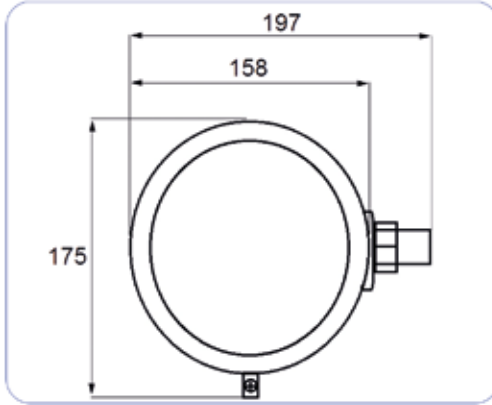

::Teknik Özellik / Technical Specification

Açıklama / Description	Yön / Position	Stopplas Kod / Stopplas Code	OE Kod / OE Code
Far / Headlamp	RH	STP00019RH	5087069
Far / Headlamp	LH	STP00019LH	5087068
Reflektör / Reflector	RH	STP00020RH	
Reflektör / Reflector	LH	STP00020LH