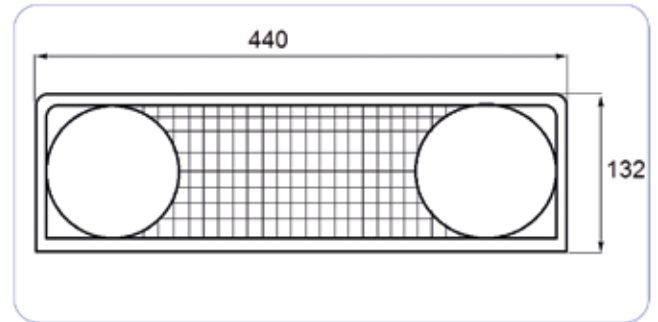

FIAT 54/C ÖN PANJUR BAKALİTİ

FIAT 54/C FRONT SHUTTER BRACKET

::Teknik Özellik / Technical Specification

Yön / Position	Stopplas Kod / Stopplas Code	OE Kod / OE Code
RH - LH	STP00014	5087057