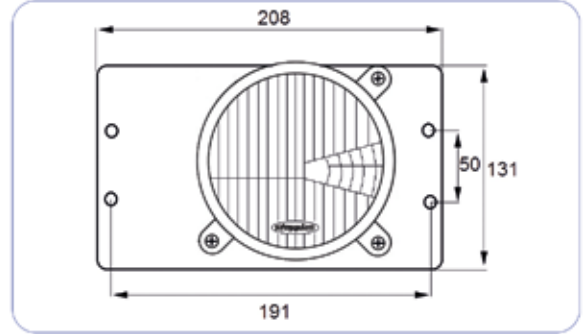

FIAT 54/C ÖN FAR / FIAT 54/C HEADLAMP