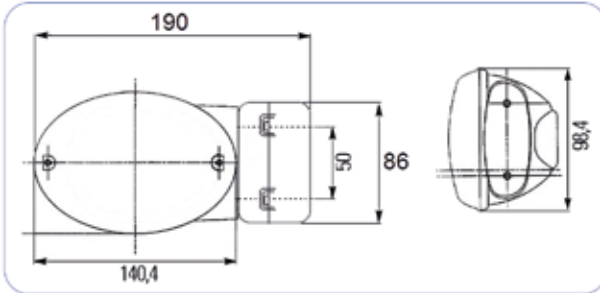

SİNYAL LAMBA / SIGNAL LIGHT

::Teknik Özellik / Technical Specification

Yön / Position	Stopplas Kod / Stopplas Code	OE Kod / OE Code
Boş / Frame	STP00087	
Dolu / Grill	STP00087C