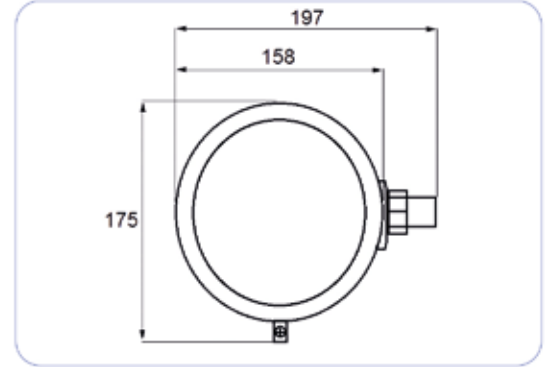

::Teknik Özellik / Technical Specification

Yön / Position	Stopplas Kod / Stopplas Code	OE Kod / OE Code
RH - LH	STP00011	5118446

FIAT 480-640 ÖN FAR
FIAT 480-640 HEADLAMP