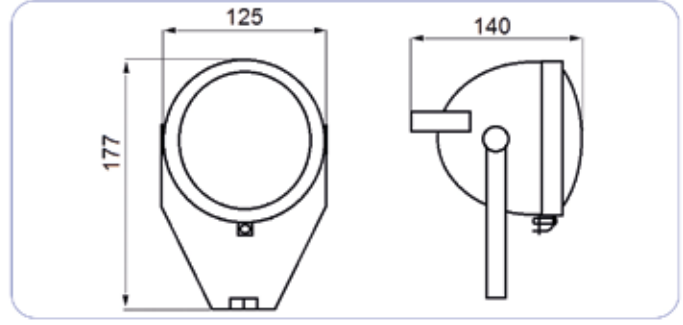

TURUNCU MİNİ MAFSALLI FAR
MINI WORKING LAMP ORANGE

:::Teknik Özellik / Technical Specification

Açıklama / Description	Yön / Position	Stopplas Kod / Stopplas Code	OE Kod / OE Code
Lamba / Light	RH - LH	STP00040