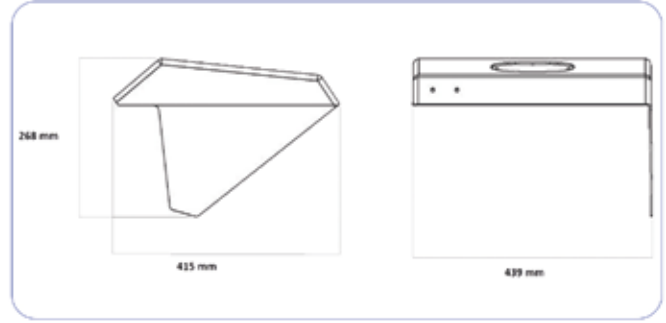

FIAT 55-46 ÇAMURLUK
FIAT 55-46 MUDGUARD

:::Teknik Özellik / Technical Specification

Açıklama / Description	Yön / Position	Stopplas Kod / Stopplas Code	OE Kod / OE Code
Boş / Empty	RH	STP00060RH	5088871
Boş / Empty	LH	STP00060LH	5088870
Armalı / With Emblem	RH	STP00060ARH	5110228
Armalı / With Emblem	LH	STP00060ALH	5110227