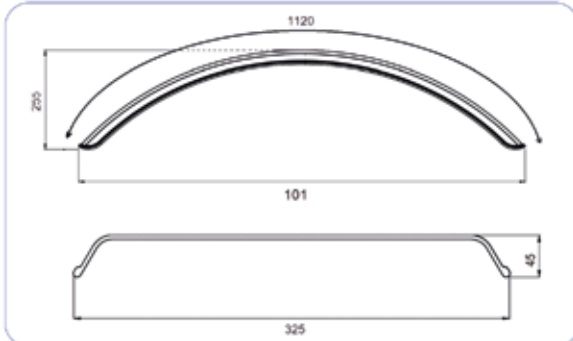

TRAKTÖR ÖN ÇAMURLUK PLASTİĞİ (325 x 1120)
TRACTOR FRONT MUDGUARD (325 x 1120)

:::Teknik Özellik / Technical Specification

Yön / Position	Stopplas Kod / Stopplas Code	OE Kod / OE Code
RH - LH	STP07120	5097388