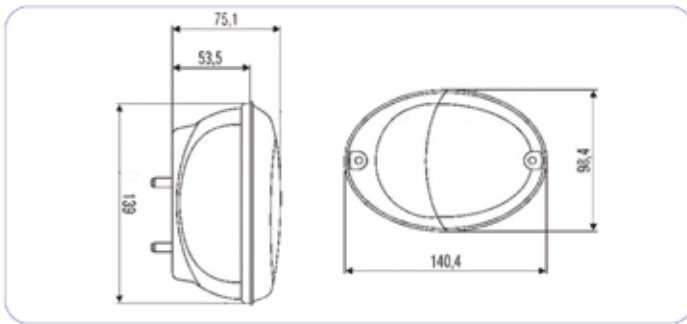

::Teknik Özellik / Technical Specification

Yön / Position	Stopplas Kod / Stopplas Code	OE Kod / OE Code
RH - LH	STP00077	
Cam / Lens	STP00077C