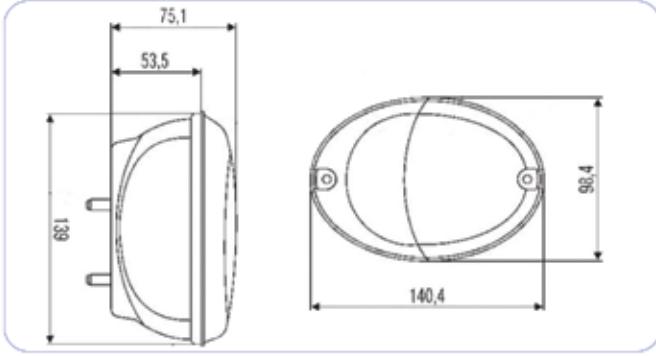

STOP LAMBA / BRAKE LIGHT

::Teknik Özellik / Technical Specification

Yön / Position	Stopplas Kod / Stopplas Code	OE Kod / OE Code
RH - LH	STP00090	
Cam / Lens	STP00090C