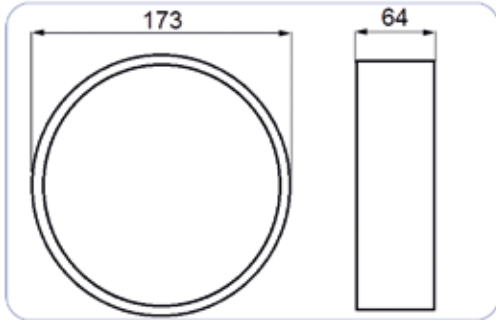

::Teknik Özellik / Technical Specification

Yön / Position	Stopplas Kod / Stopplas Code	OE Kod / OE Code
RH-LH	STP00008	4997665