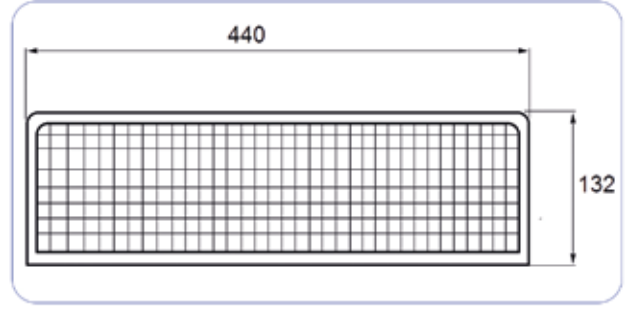

FIAT 480-640 ÖN PANJUR BAKALİTİ ARMALI
FIAT 480-640 FRONT SHUTTER BRACKET WITH EMBLEM

:::Teknik Özellik / Technical Specification

Yön / Position	Stopplas Kod / Stopplas Code	OE Kod / OE Code
RH - LH	STP00024	5011646

FIAT 480-640 ÖN PANJUR BAKALİTİ
FIAT 480-640 FRONT SHUTTER BRACKET