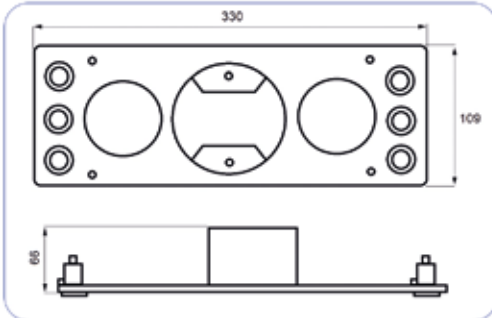

:::Teknik Özellik / Technical Specification

Yön / Position	Stopplas Kod / Stopplas Code	OE Kod / OE Code
RH - LH	STP00018	4249630-E