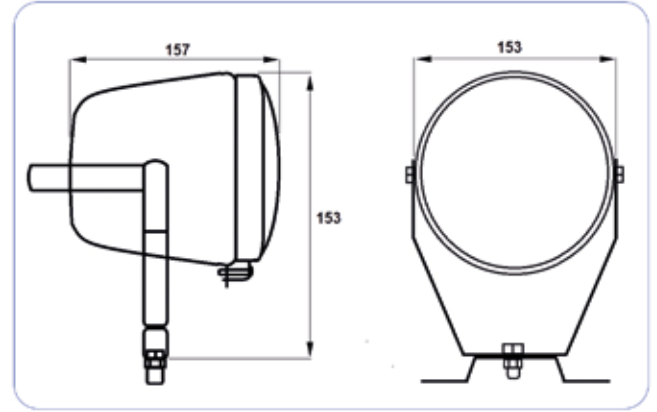

::Teknik Özellik / Technical Specification

Açıklama / Description	Yön / Position	Stopplas Kod / Stopplas Code	OE Kod / OE Code
Lamba / Light	RH - LH	STP00037	
Ampullü / With Bulb	RH - LH	STP00037A	
Ampul+Kablo / Bulb+Cable	RH - LH	STP00037AT	

TURUNCU MAFSALLI FAR
WORKING LAMP ORANGE

::Teknik Özellik / Technical Specification

Açıklama / Description	Yön / Position	Stopplas Kod / Stopplas Code	OE Kod / OE Code
Lamba / Light	RH - LH	STP00038	
Ampullü / With Bulb	RH - LH	STP00038A