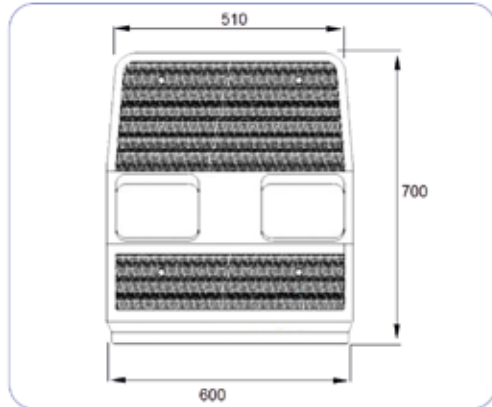

Yön / Position	Stopplas Kod / Stopplas Code	OE Kod / OE Code
Boş / Frame	STP00055	5088275
Dolu / Grill	STP00056	5169647
Üst Tel / Upper Grill	STP00056U	5163081
Alt Tel / Lower Grill	STP00056A	5163082

FIAT 90 SERİSİ ÖN PANJUR
FIAT 90 SERIES FRONT GRILL