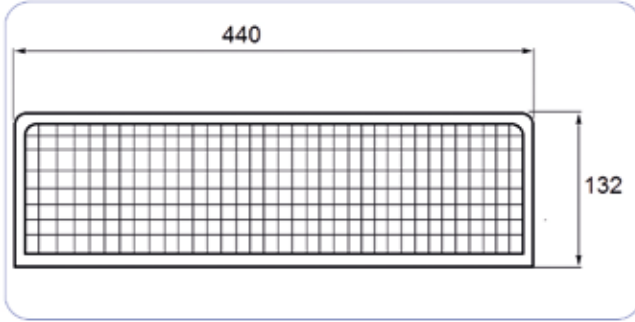

:::Teknik Özellik / Technical Specification

Yön / Position	Stopplas Kod / Stopplas Code	OE Kod / OE Code
RH - LH	STP00010	5011646