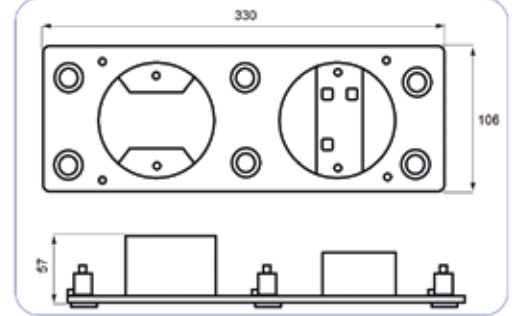

FIAT 480-640 KM TABLOSU İKİLİ TİP
FIAT INDICATOR PANEL

:::Teknik Özellik / Technical Specification

Yön / Position	Stopplas Kod / Stopplas Code	OE Kod / OE Code
RH - LH	STP00017	4249629

FIAT 480-640 KM TABLOSU ÜÇLÜ TİP
FIAT INDICATOR PANEL