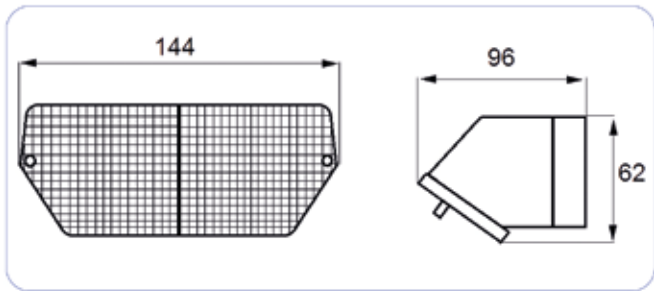

FIAT 480-640 SİNYAL LAMBA FIAT 480-640 FRONT COMBINATION LIGHT

::Teknik Özellik / Technical Specification

Açıklama / Description	Yön / Position	Stopplas Kod / Stopplas Code	OE Kod / OE Code
Lamba / Light	RH	STP00004RH	4247213
Lamba / Light	LH	STP00004LH	4247214
Cam / Lens	RH	STP00004CRH	9923264
Cam / Lens	LH	STP00004CLH	9923263