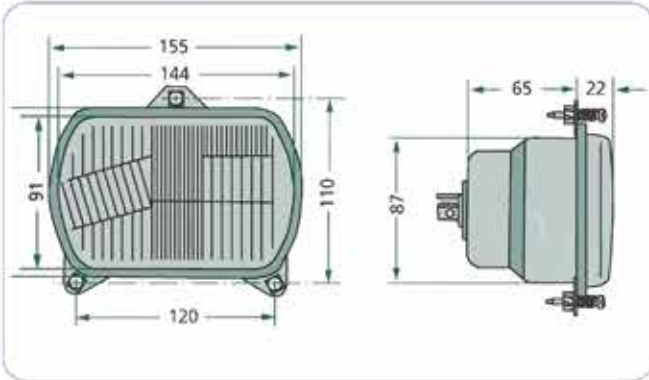

NEW HOLLAND TD SERİSİ FAR
NEW HOLLAND TD SERIES HEADLAMP

::Teknik Özellik / Technical Specification

Yön / Position	Stopplas Kod / Stopplas Code	OE Kod / OE Code
RH - LH	STP60001	5177846