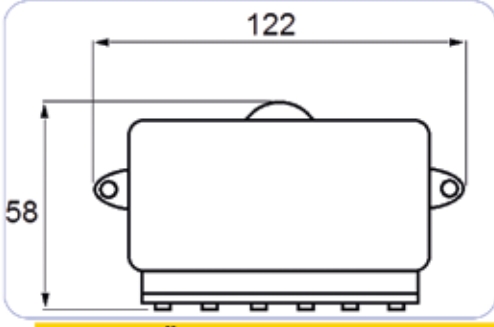

::Teknik Özellik / Technical Specification

Yön / Position	Stopplas Kod / Stopplas Code	OE Kod / OE Code
RH - LH	STP00011	5118446

::Teknik Özellik / Technical Specification

Yön / Position	Stopplas Kod / Stopplas Code	OE Kod / OE Code
RH	STP00021RH	4178218
LH	STP00021LH	4178219

::Teknik Özellik / Technical Specification

Yön / Position	Stopplas Kod / Stopplas Code	OE Kod / OE Code
RH-LH	STP00027	4148670

::Teknik Özellik / Technical Specification

Yön / Position	Stopplas Kod / Stopplas Code	OE Kod / OE Code
RH-LH	STP00007	4997662